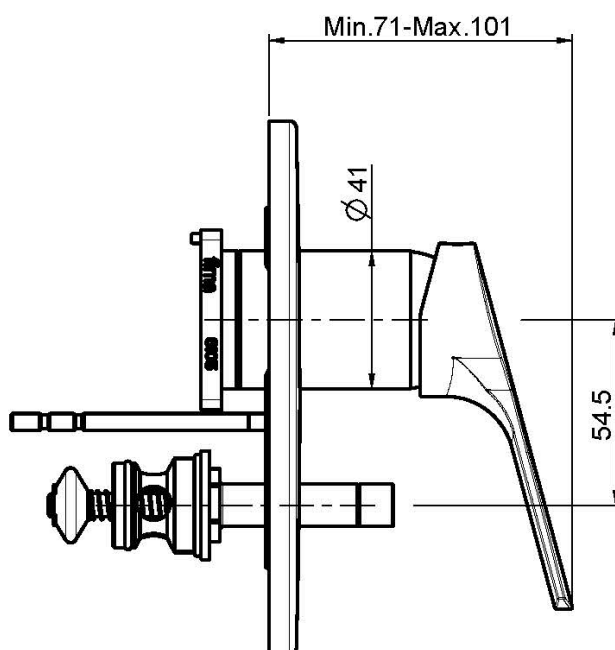

This drawing is the property of FIMA Carlo Frattini. Any complete or partial reproduction, or any transmission to third party without FIMA Carlo Frattini authorization is forbidden.