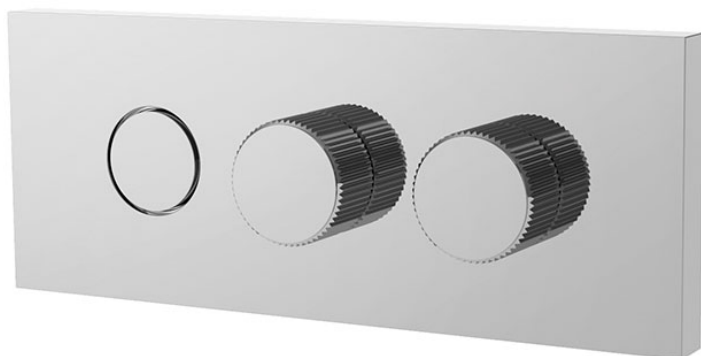

Код F5959X2

ВСТРОЕННЫЙ СМЕСИТЕЛЬ С ПЕРЕКЛЮЧАТЕЛЕМ НА 2 ИСТОЧНИКА

- только внешняя часть
- механическая ручка для смешивания
- ручка открытия и регулировки потока
- кнопочный переключатель
- **внутренняя часть заказывается отдельно**

ИЗОБРАЖЕНИЕ

Концы

- ХРОМ
  CR
- HL
- HS
- ZL
- ZS
- BRUSHED NICKEL
  SN
- ХРОМ ЧЁРНЫЙ
  CN
- БРАШИРОВАННОЕ ЧЁРНЫЙ
  CS
- БЕЛЫЙ МАТОВЫЙ
  BS
- ЧЁРНЫЙ МАТОВЫЙ
  NS
- ЗОЛОТО
  OR
- БРАШИРОВАННОЕ ЗОЛОТО
  OS

**ТОВАРЫ НЕОБХОДИМО ЗАКАЗАТЬ
ОТДЕЛЬНО**

[внутренняя часть](#)

Общие условия продажи в нашем действующем прайс-листе.