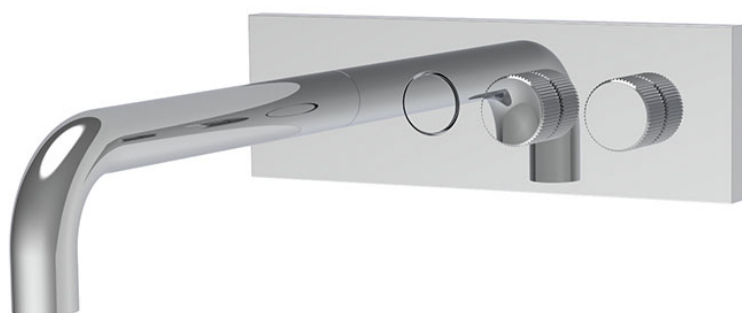

Код F5969X2/1

ВСТРОЕННЫЙ СМЕСИТЕЛЬ С ПЕРЕКЛЮЧАТЕЛЕМ НА 2 ИСТОЧНИКА ИЗЛИВ К БОРТУ ВАННЫ

- только внешняя часть
- механическая ручка для смешивания
- ручка открытия и регулировки потока
- кнопочный переключатель
- **внутренняя часть заказывается отдельно**

ИЗОБРАЖЕНИЕ

Концы

-  ХРОМ
CR
-  HL
-  HS
-  ZL
-  ZS
-  BRUSHED NICKEL
SN
-  ХРОМ ЧЁРНЫЙ
CN
-  БРАШИРОВАННОЕ ЧЁРНЫЙ
CS
-  БЕЛЫЙ МАТОВЫЙ
BS
-  ЧЁРНЫЙ МАТОВЫЙ
NS
-  ЗОЛОТО
OR
-  БРАШИРОВАННОЕ ЗОЛОТО
OS

ТОВАРЫ НЕОБХОДИМО ЗАКАЗАТЬ ОТДЕЛЬНО