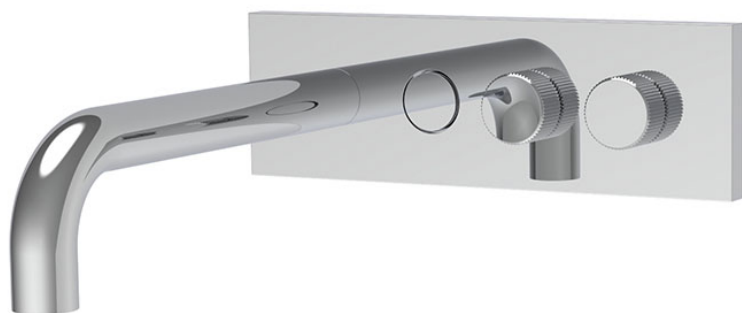

Код F5969X2/1

ВСТРОЕННЫЙ СМЕСИТЕЛЬ С ПЕРЕКЛЮЧАТЕЛЕМ НА 2 ИСТОЧНИКА ИЗЛИВ К БОРТУ ВАННЫ

- только внешняя часть
- механическая ручка для смешивания
- ручка открытия и регулировки потока
- кнопочный переключатель
- **внутренняя часть заказывается отдельно**

ИЗОБРАЖЕНИЕ

Концы

-  ХРОМ
CR
-  HL
-  HS
-  ZL
-  ZS
-  BRUSHED NICKEL
SN
-  ХРОМ ЧЁРНЫЙ
CN
-  БРАШИРОВАННОЕ ЧЁРНЫЙ
CS
-  БЕЛЫЙ МАТОВЫЙ
BS
-  ЧЁРНЫЙ МАТОВЫЙ
NS
-  ЗОЛОТО
OR
-  БРАШИРОВАННОЕ ЗОЛОТО
OS

ТОВАРЫ НЕОБХОДИМО ЗАКАЗАТЬ ОТДЕЛЬНО