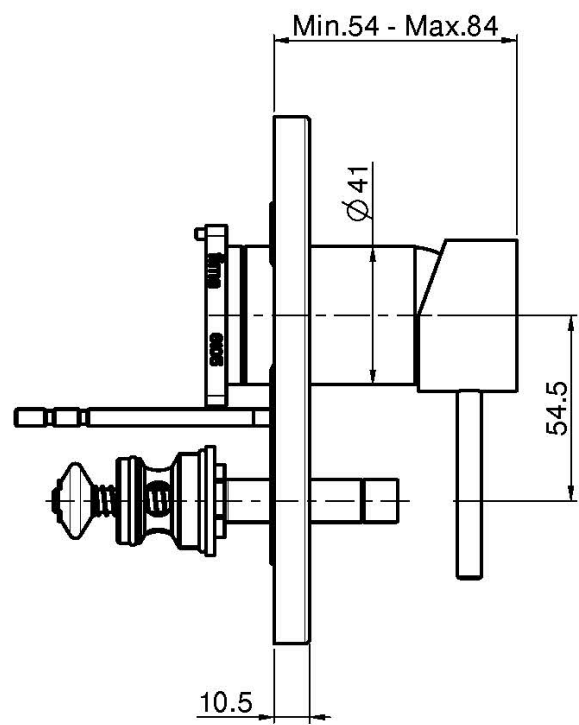

This drawing is the property of FIMA Carlo Frattini. Any complete or partial reproduction, or any transmission to third party without FIMA Carlo Frattini authorization is forbidden.