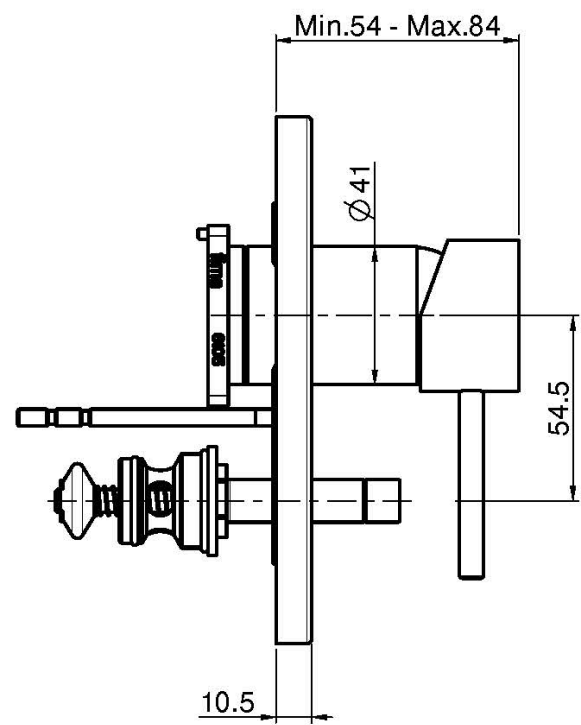

This drawing is the property of FIMA Carlo Frattini. Any complete or partial reproduction, or any transmission to third party without FIMA Carlo Frattini authorization is forbidden.