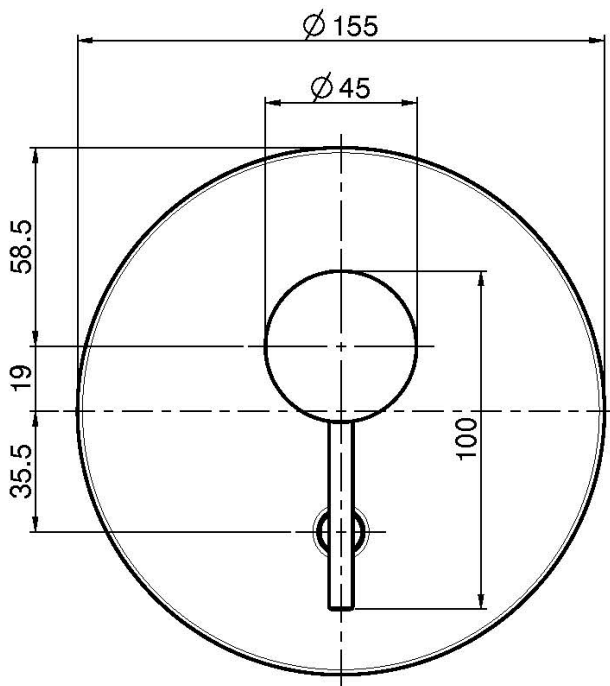

This drawing is the property of FIMA Carlo Frattini. Any complete or partial reproduction, or any transmission to third party without FIMA Carlo Frattini authorization is forbidden.