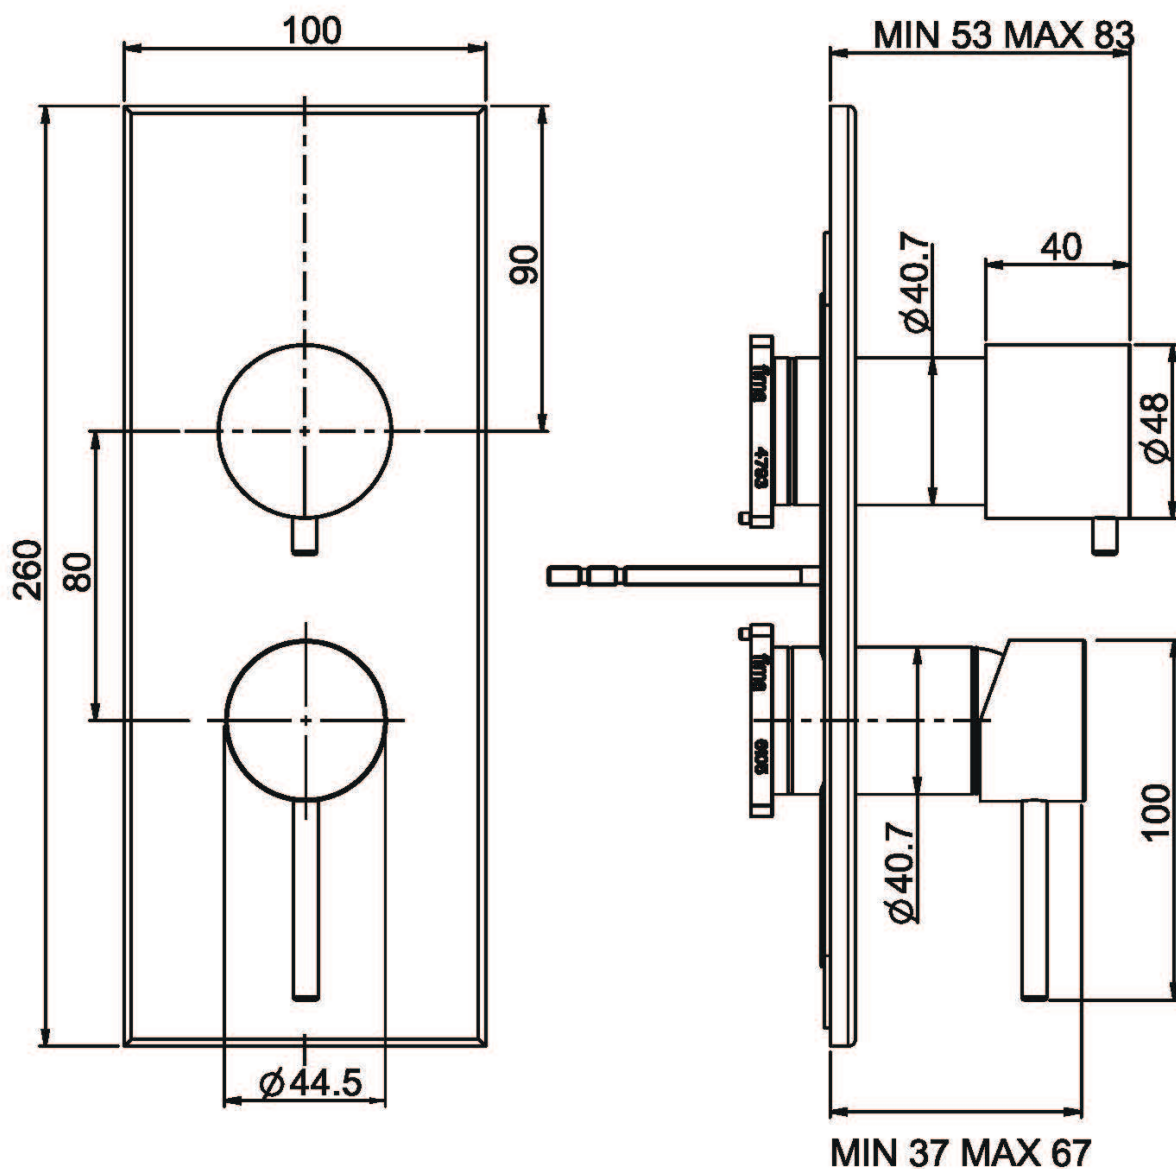

This drawing is the property of FIMA Carlo Frattini. Any complete or partial reproduction, or any transmission to third party without FIMA Carlo Frattini authorization is forbidden.