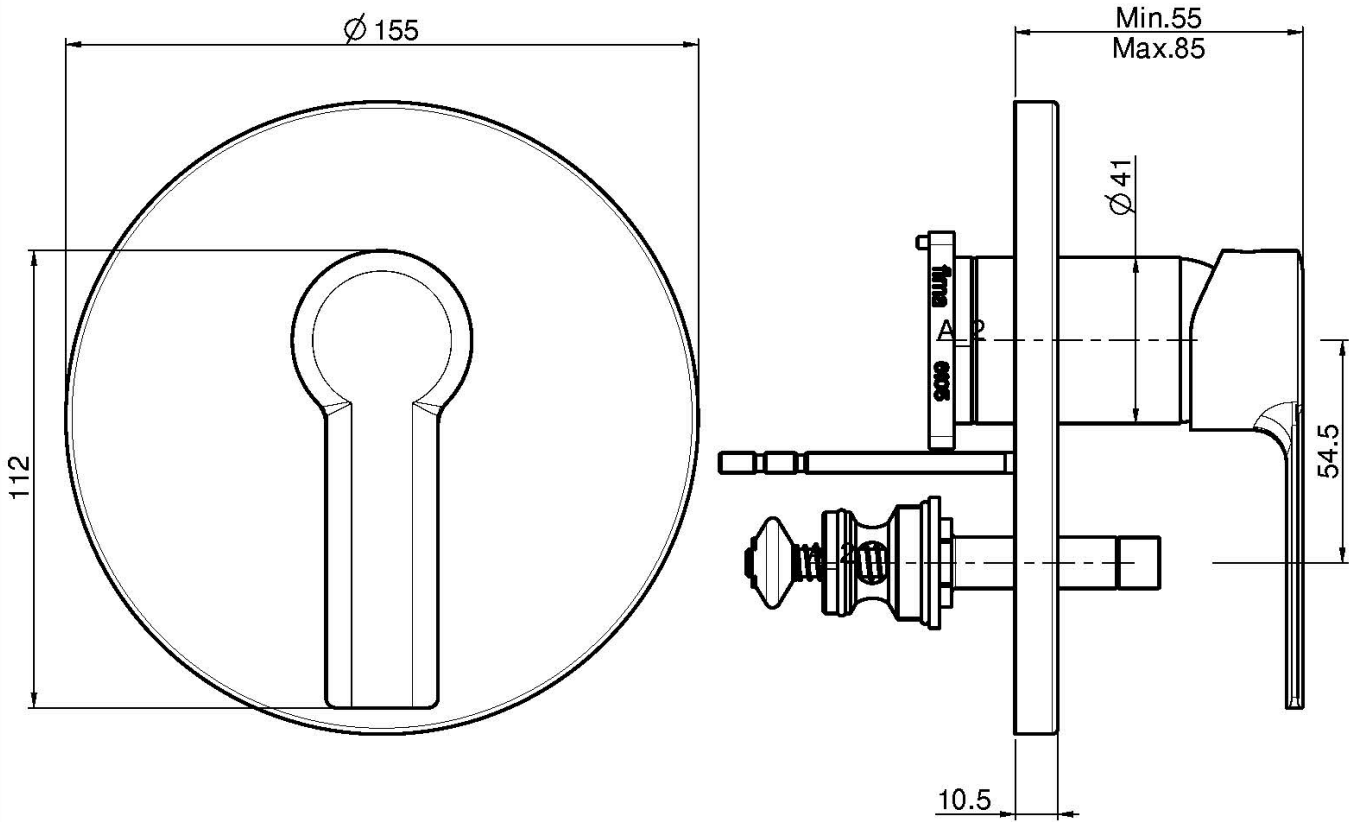

This drawing is the property of FIMA Carlo Frattini. Any complete or partial reproduction, or any transmission to third party without FIMA Carlo Frattini authorization is forbidden.