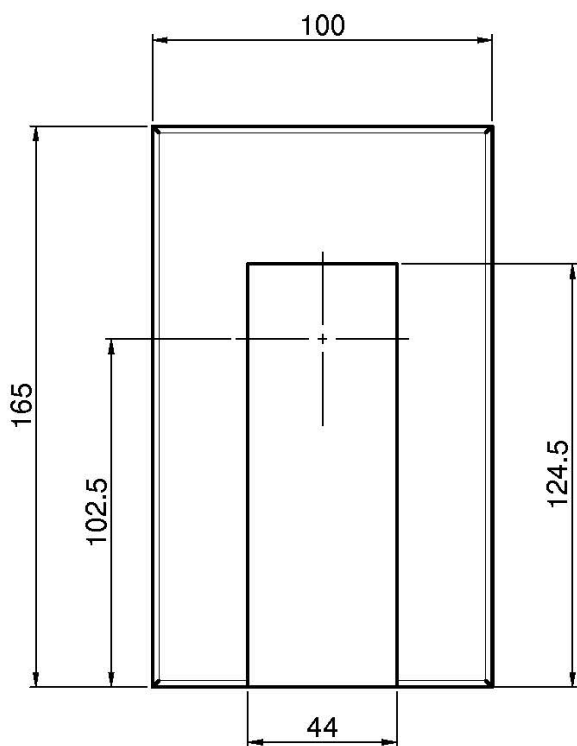

This drawing is the property of FIMA Carlo Frattini. Any complete or partial reproduction, or any transmission to third party without FIMA Carlo Frattini authorization is forbidden.