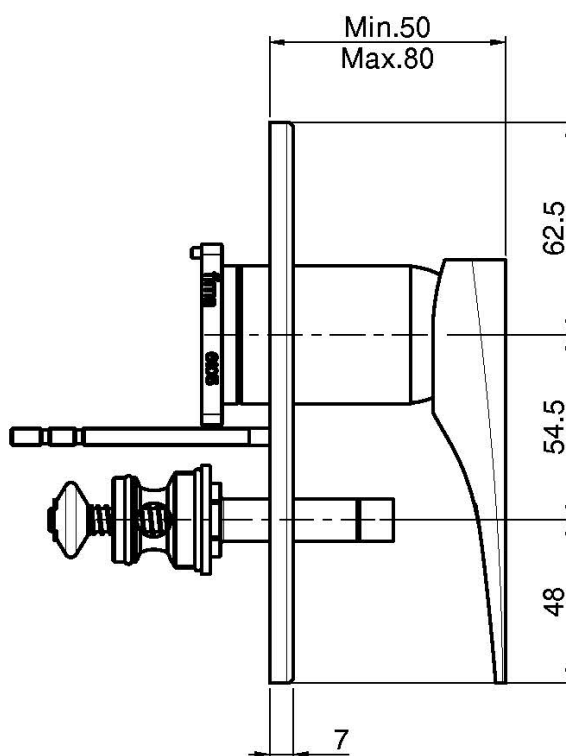

This drawing is the property of FIMA Carlo Frattini. Any complete or partial reproduction, or any transmission to third party without FIMA Carlo Frattini authorization is forbidden.