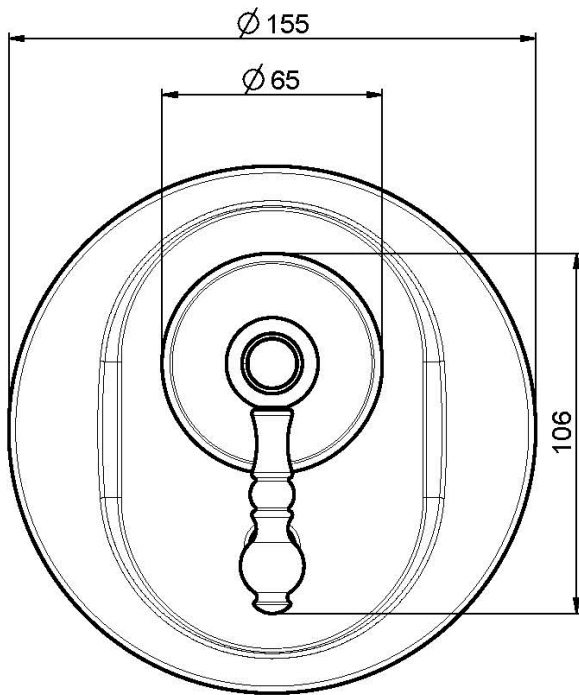

This drawing is the property of FIMA Carlo Frattini. Any complete or partial reproduction, or any transmission to third party without FIMA Carlo Frattini authorization is forbidden.