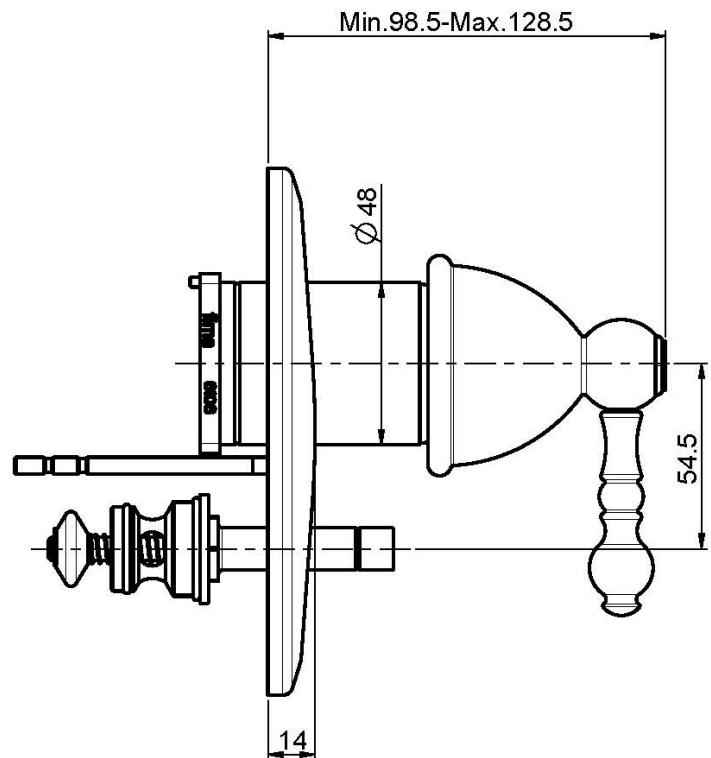

This drawing is the property of FIMA Carlo Frattini. Any complete or partial reproduction, or any transmission to third party without FIMA Carlo Frattini authorization is forbidden.