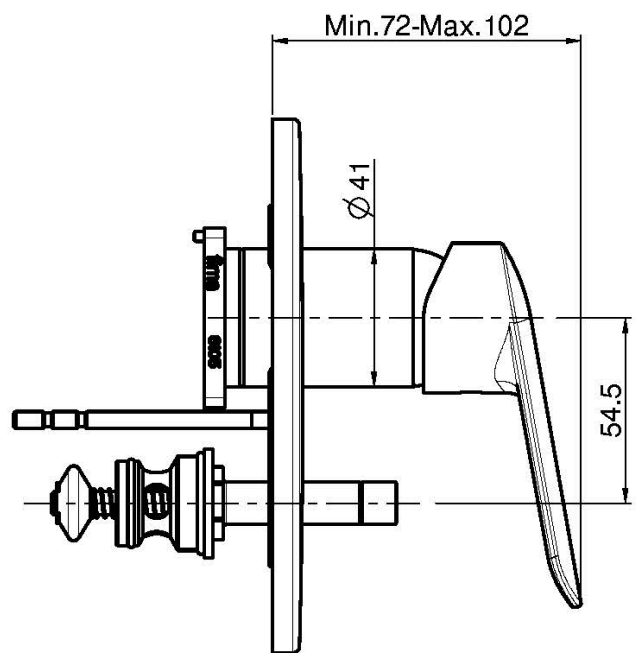

This drawing is the property of FIMA Carlo Frattini. Any complete or partial reproduction, or any transmission to third party without FIMA Carlo Frattini authorization is forbidden.