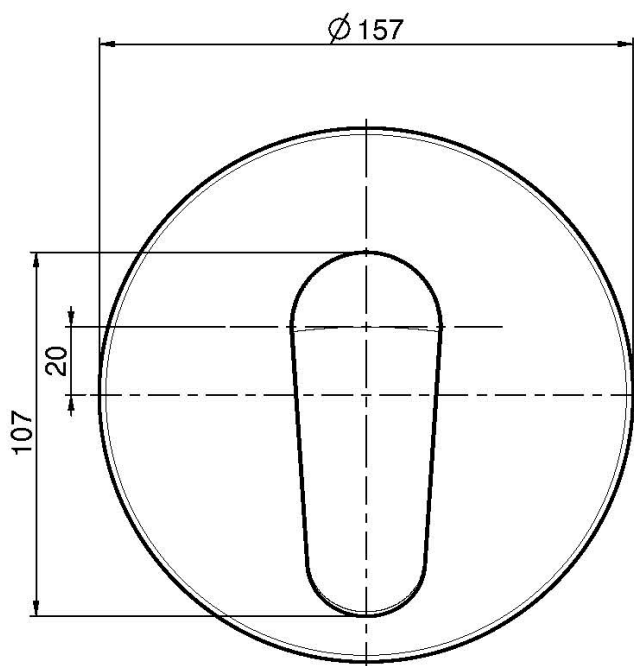

This drawing is the property of FIMA Carlo Frattini. Any complete or partial reproduction, or any transmission to third party without FIMA Carlo Frattini authorization is forbidden.