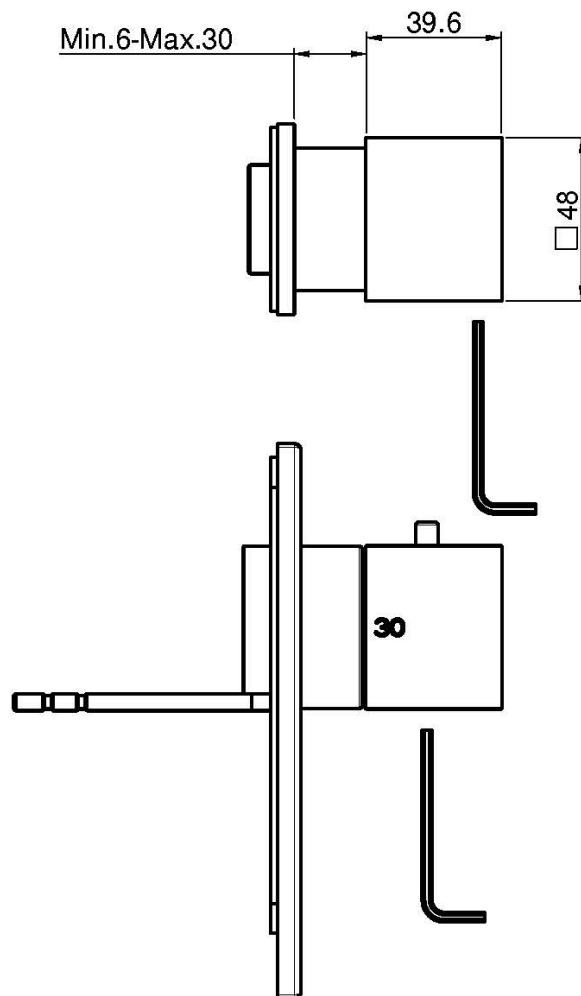

This drawing is the property of FIMA Carlo Frattini. Any complete or partial reproduction, or any transmission to third party without FIMA Carlo Frattini authorization is forbidden.