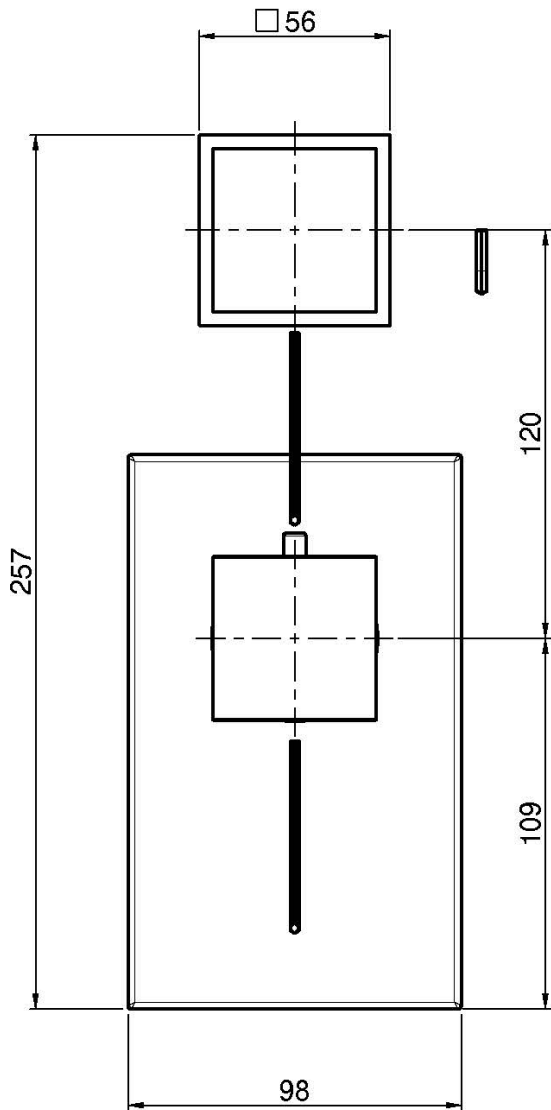

This drawing is the property of FIMA Carlo Frattini. Any complete or partial reproduction, or any transmission to third party without FIMA Carlo Frattini authorization is forbidden.