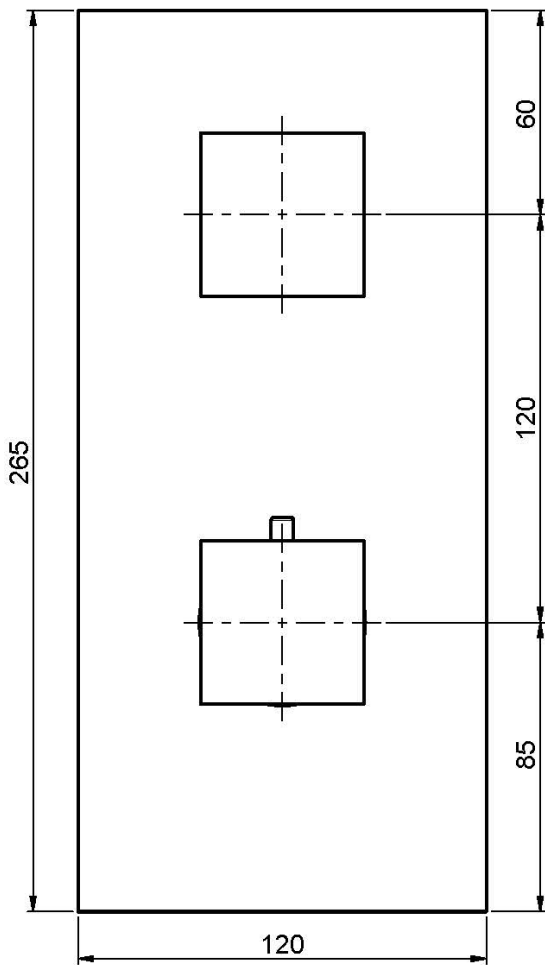

This drawing is the property of FIMA Carlo Frattini. Any complete or partial reproduction, or any transmission to third party without FIMA Carlo Frattini authorization is forbidden.