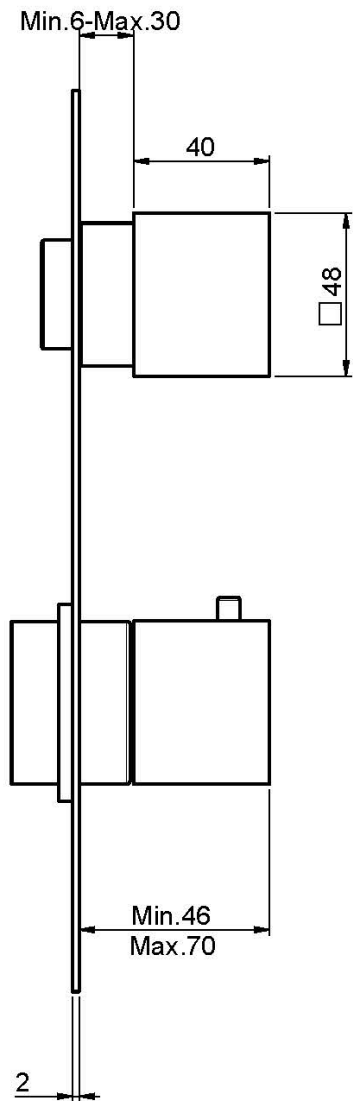

This drawing is the property of FIMA Carlo Frattini. Any complete or partial reproduction, or any transmission to third party without FIMA Carlo Frattini authorization is forbidden.