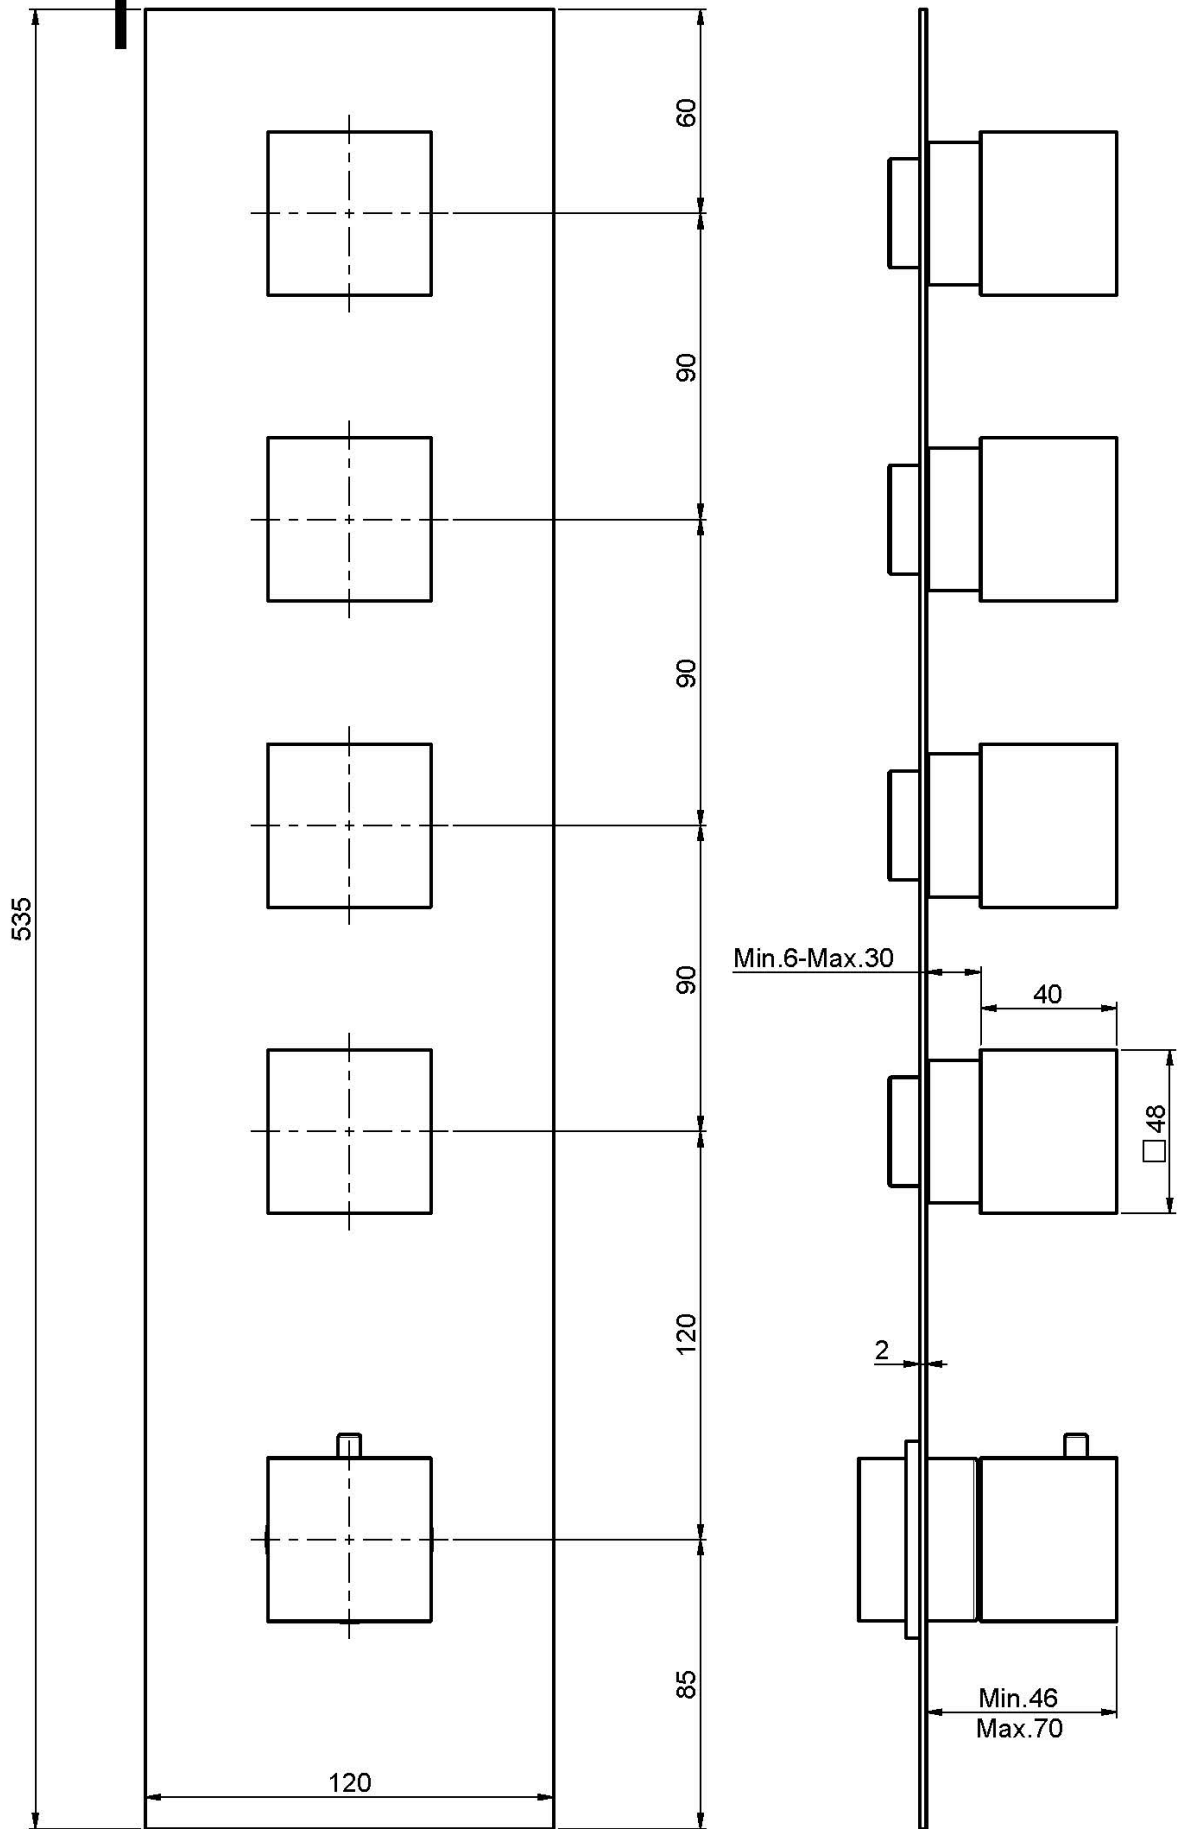

This drawing is the property of FIMA Carlo Frattini. Any complete or partial reproduction, or any transmission to third party without FIMA Carlo Frattini authorization is forbidden.