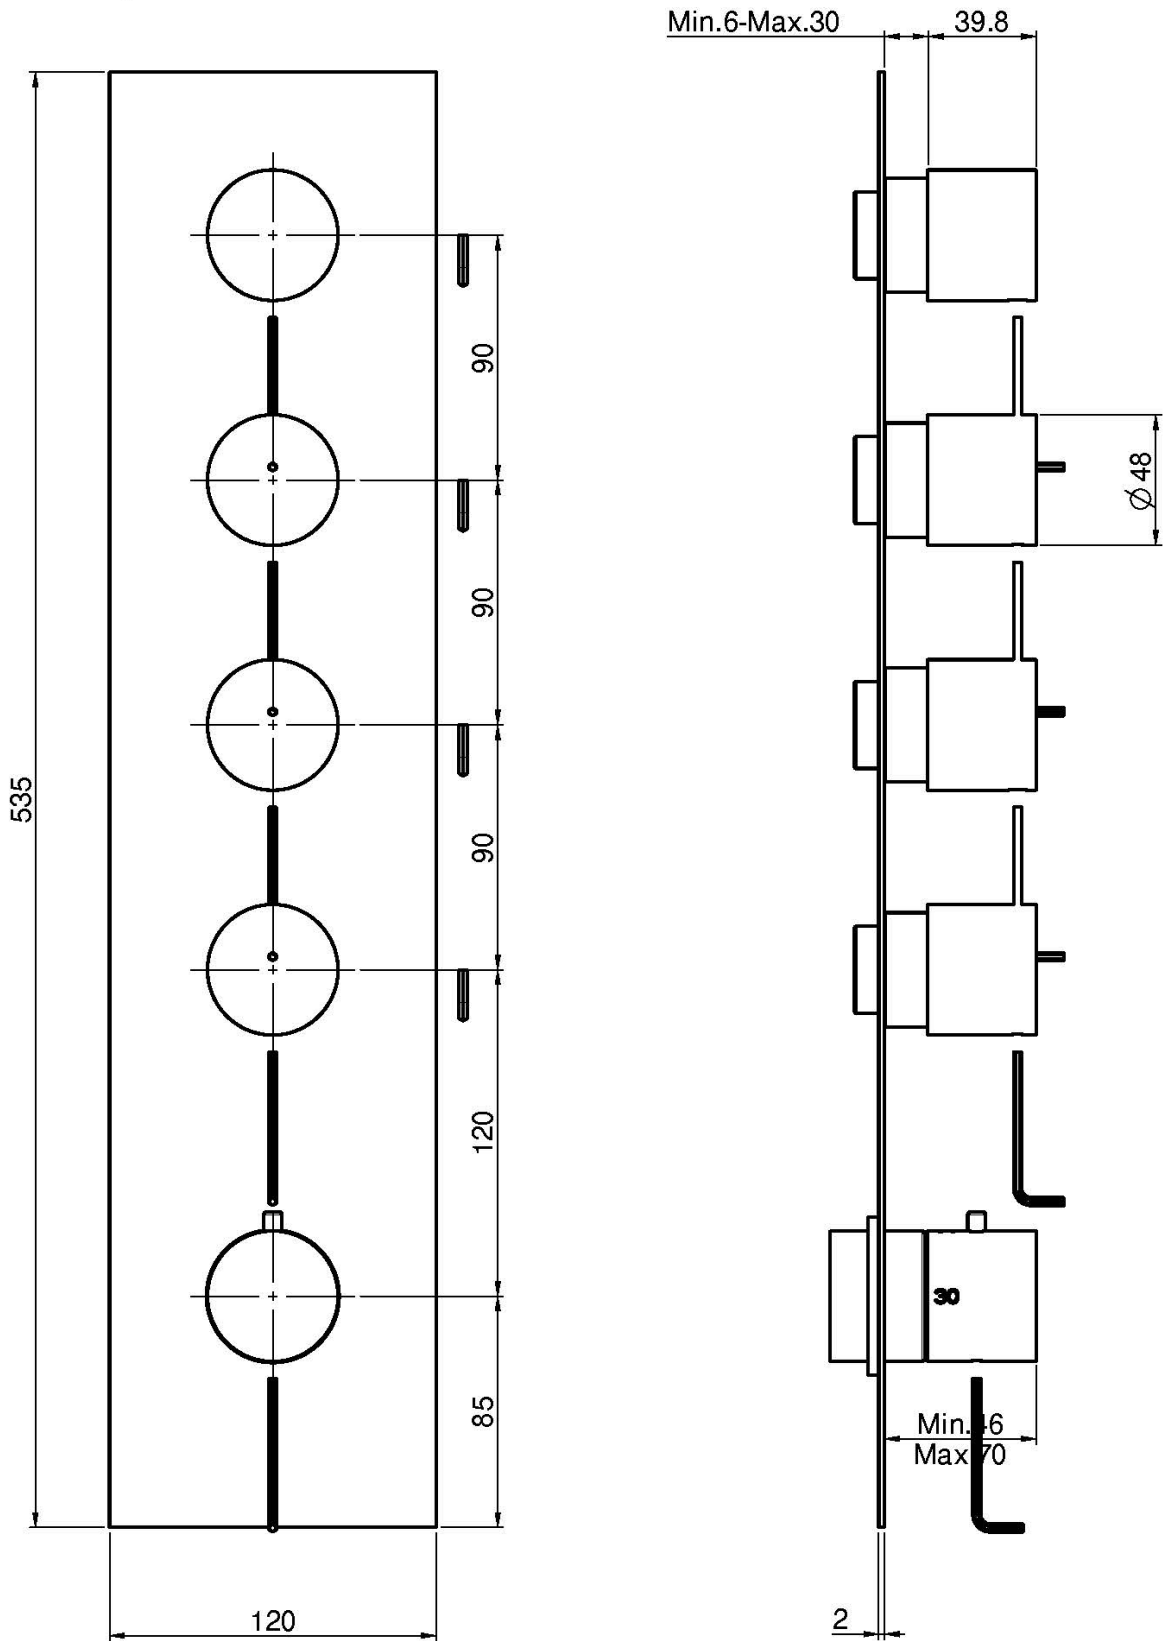

This drawing is the property of FIMA Carlo Frattini. Any complete or partial reproduction, or any transmission to third party without FIMA Carlo Frattini authorization is forbidden.