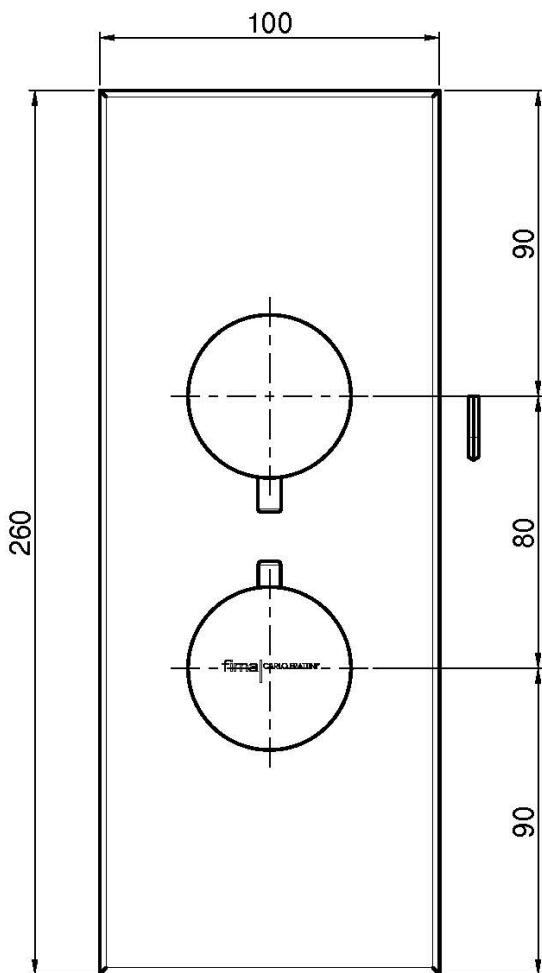

This drawing is the property of FIMA Carlo Frattini. Any complete or partial reproduction, or any transmission to third party without FIMA Carlo Frattini authorization is forbidden.