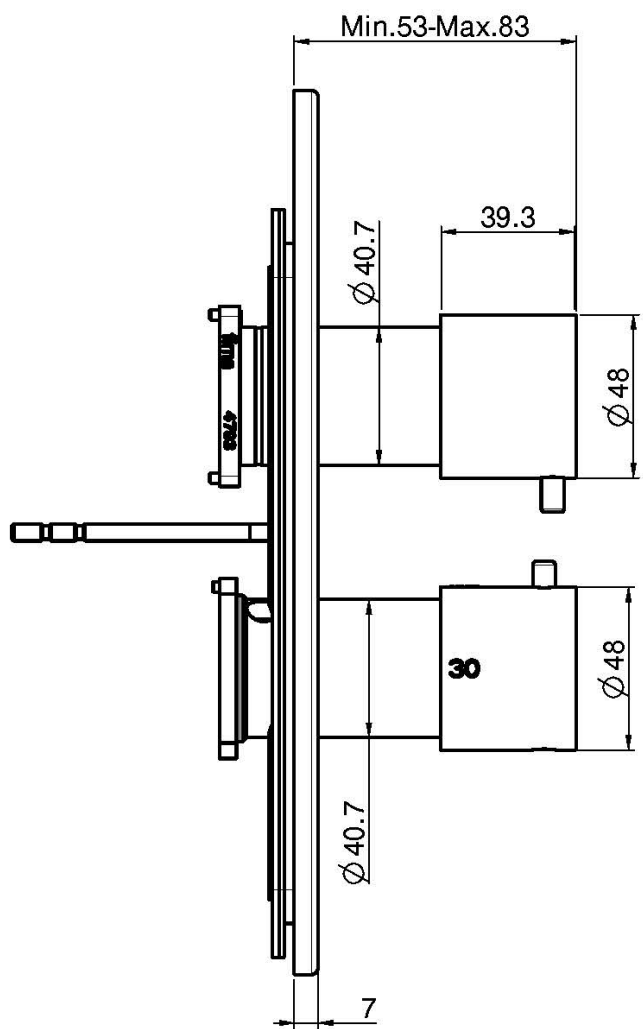

This drawing is the property of FIMA Carlo Frattini. Any complete or partial reproduction, or any transmission to third party without FIMA Carlo Frattini authorization is forbidden.