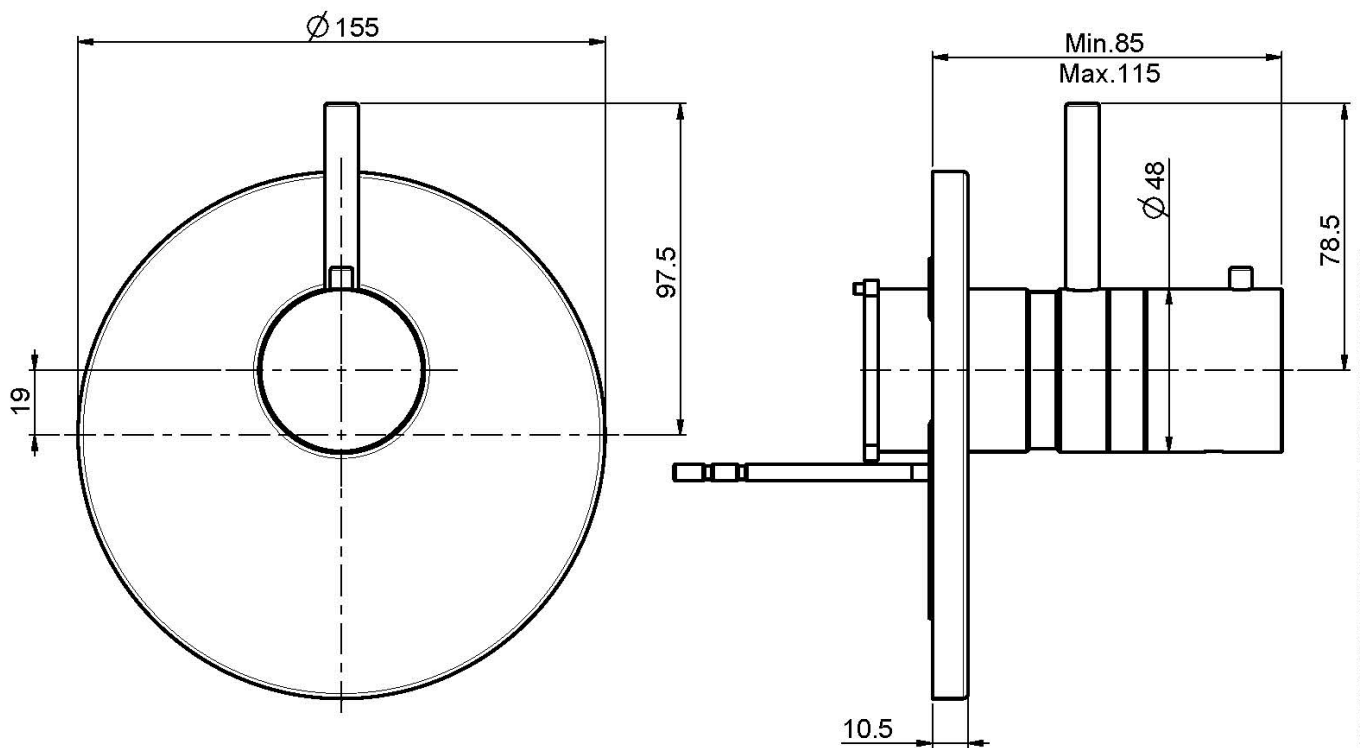

This drawing is the property of FIMA Carlo Frattini. Any complete or partial reproduction, or any transmission to third party without FIMA Carlo Frattini authorization is forbidden.