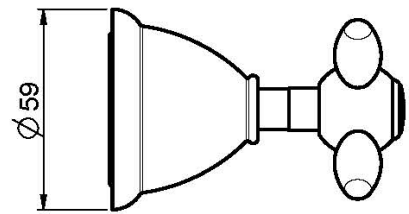

Код F5043X1

ВСТРОЕННЫЙ ТЕРМОСТАТИЧЕСКИЙ СМЕСИТЕЛЬ

- установка вертикально и горизонтально
- только внешняя часть
- Клапан контроля
- ручки с защитой от обжигания
- **внутренняя часть заказывается отдельно**

Концы

-  ХРОМ
CR
-  BRUSHED NICKEL
SN
-  ЗОЛОТО
OR
-  БРАШИРОВАННОЕ ЗОЛОТО
OS
-  OLD BRONZE
BR
-  АНТИЧНАЯ МЕДЬ
RA

ИЗОБРАЖЕНИЕ

ТОВАРЫ НЕОБХОДИМО ЗАКАЗАТЬ ОТДЕЛЬНО

[внутренняя часть](#)

Общие условия продажи в нашем действующем прайс-листе.