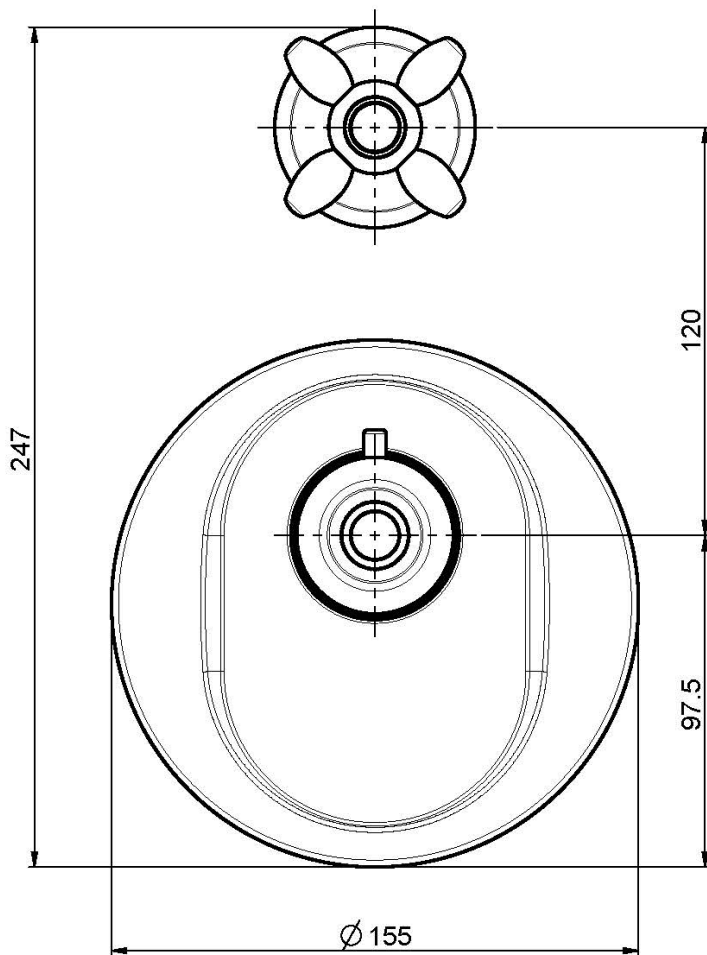

This drawing is the property of FIMA Carlo Frattini. Any complete or partial reproduction, or any transmission to third party without FIMA Carlo Frattini authorization is forbidden.