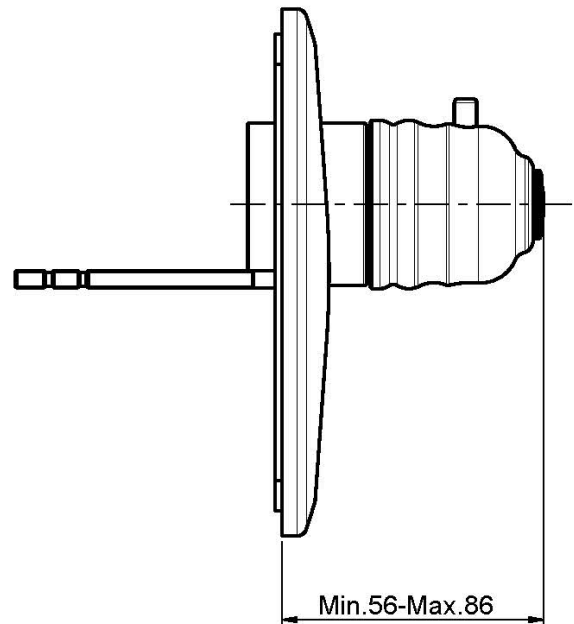

This drawing is the property of FIMA Carlo Frattini. Any complete or partial reproduction, or any transmission to third party without FIMA Carlo Frattini authorization is forbidden.