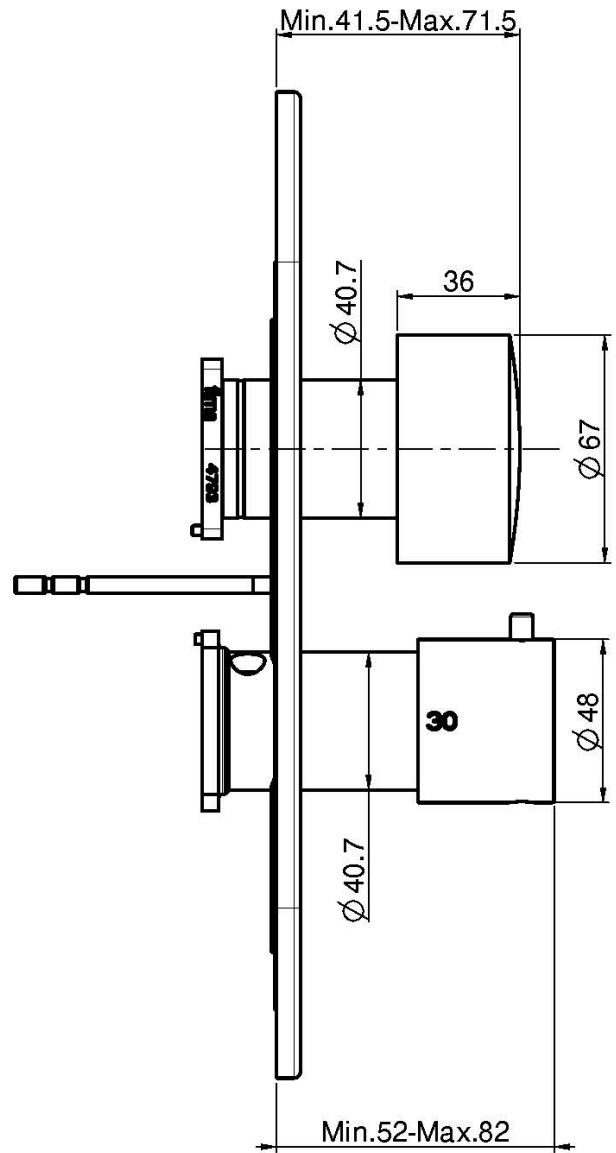

This drawing is the property of FIMA Carlo Frattini. Any complete or partial reproduction, or any transmission to third party without FIMA Carlo Frattini authorization is forbidden.