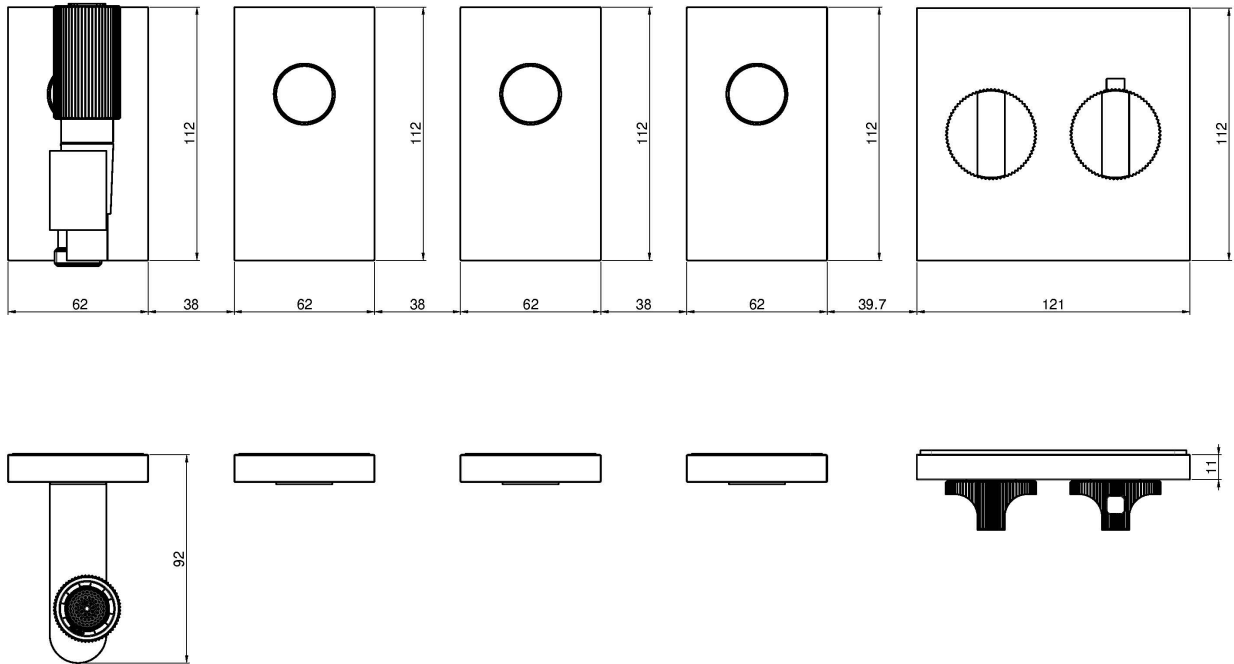

Общие условия продажи в нашем действующем прайс-листе.

fima | CARLO FRATTINI®

F5948