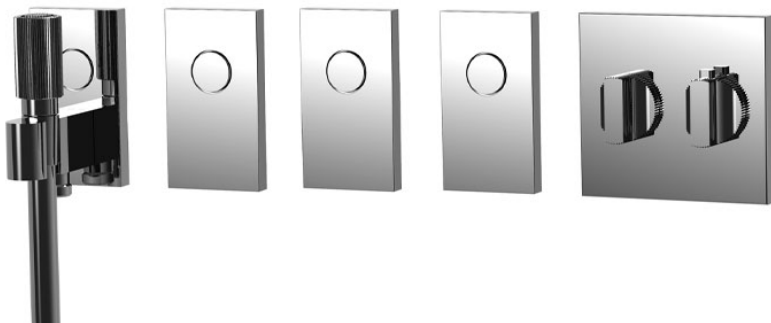

Код F5948

ВСТРОЕННЫЙ ТЕРМОСТАТИЧЕСКИЙ СМЕСИТЕЛЬ ДЛЯ ДУША НА 4 ПОТРЕБИТЕЛЯ SWITCH

Встроенный термостатический смеситель

- Ручка смешивания воды термостата
- Ручка регулировки напора

Ручной душ с держателем и подводом воды

- Кнопка для открытия/закрытия воды
- чёрный шланг 1500 мм.
- Ручной душ с защитой от извести анти-кальк
- держатель для душа с подводом воды

N.3 Кнопка on/off Switch

- Открытие/закрытие воды под давлением
- **внутренняя часть заказывается отдельно**

Концы

- ХРОМ
  CR
- HL
- HS
- ZL
- ZS
- BRUSHED NICKEL
  SN
- ХРОМ ЧЁРНЫЙ
  CN
- БРАШИРОВАННОЕ ЧЁРНЫЙ
  CS
- БЕЛЫЙ МАТОВЫЙ
  BS
- ЧЁРНЫЙ МАТОВЫЙ
  NS
- ЗОЛОТО
  OR
- БРАШИРОВАННОЕ ЗОЛОТО
  OS

ИЗОБРАЖЕНИЕ

ТОВАРЫ НЕОБХОДИМО ЗАКАЗАТЬ ОТДЕЛЬНО

[внутренняя часть](#)