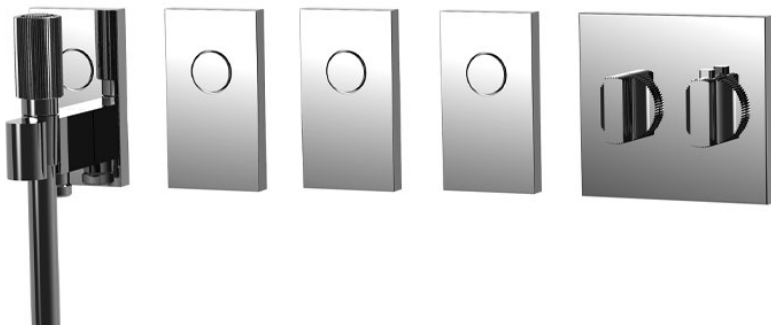

Код F5948

ВСТРОЕННЫЙ ТЕРМОСТАТИЧЕСКИЙ СМЕСИТЕЛЬ ДЛЯ ДУША НА 4 ПОТРЕБИТЕЛЯ SWITCH

Встроенный термостатический смеситель

- Ручка смешивания воды термостата
- Ручка регулировки напора

Ручной душ с держателем и подводом воды

- Кнопка для открытия/закрытия воды
- чёрный шланг 1500 мм.
- Ручной душ с защитой от извести анти-кальк
- держатель для душа с подводом воды

N.3 Кнопка on/off Switch

- Открытие/закрытие воды под давлением
- **внутренняя часть заказывается отдельно**

Концы

-  ХРОМ
CR
-  HL
-  HS
-  ZL
-  ZS
-  BRUSHED NICKEL
SN
-  ХРОМ ЧЁРНЫЙ
CN
-  БРАШИРОВАННОЕ ЧЁРНЫЙ
CS
-  БЕЛЫЙ МАТОВЫЙ
BS
-  ЧЁРНЫЙ МАТОВЫЙ
NS
-  ЗОЛОТО
OR
-  БРАШИРОВАННОЕ ЗОЛОТО
OS

ИЗОБРАЖЕНИЕ

ТОВАРЫ НЕОБХОДИМО ЗАКАЗАТЬ ОТДЕЛЬНО