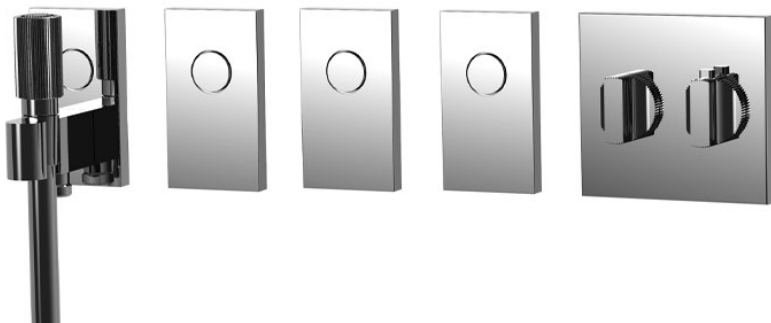

Код F5948

ВСТРОЕННЫЙ ТЕРМОСТАТИЧЕСКИЙ СМЕСИТЕЛЬ ДЛЯ ДУША НА 4 ПОТРЕБИТЕЛЯ SWITCH

Встроенный термостатический смеситель

- Ручка смешивания воды термостата
- Ручка регулировки напора

Ручной душ с держателем и подводом воды

- Кнопка для открытия/закрытия воды
- чёрный шланг 1500 мм.
- Ручной душ с защитой от извести анти-кальк
- держатель для душа с подводом воды

N.3 Кнопка on/off Switch

- Открытие/закрытие воды под давлением
- **внутренняя часть заказывается отдельно**

Концы

-  ХРОМ
CR
-  HL
-  HS
-  ZL
-  ZS
-  BRUSHED NICKEL
SN
-  ХРОМ ЧЁРНЫЙ
CN
-  БРАШИРОВАННОЕ ЧЁРНЫЙ
CS
-  БЕЛЫЙ МАТОВЫЙ
BS
-  ЧЁРНЫЙ МАТОВЫЙ
NS
-  ЗОЛОТО
OR
-  БРАШИРОВАННОЕ ЗОЛОТО
OS

ИЗОБРАЖЕНИЕ

ТОВАРЫ НЕОБХОДИМО ЗАКАЗАТЬ ОТДЕЛЬНО