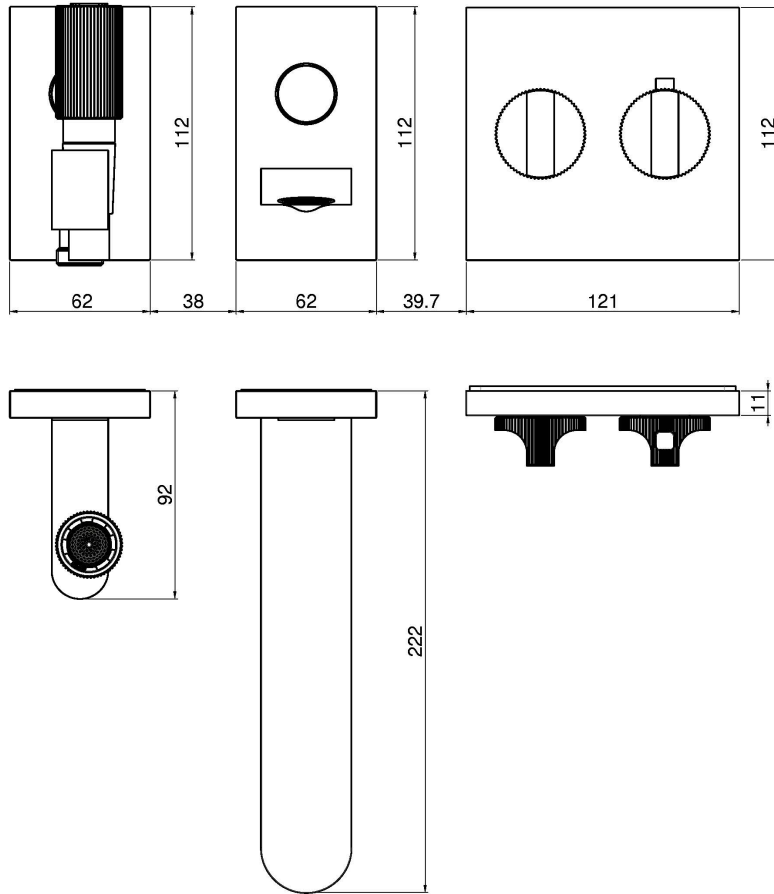

Общие условия продажи в нашем действующем прайс-листе.

fima | CARLO FRATTINI®

F5944