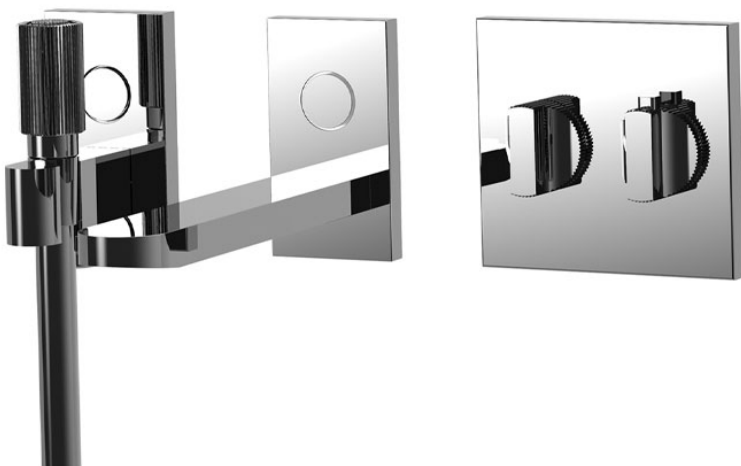

Код F5944

ВСТРОЕННЫЙ ТЕРМОСТАТИЧЕСКИЙ СМЕСИТЕЛЬ ДЛЯ ВАННЫ НА ДВА ПОТРЕБИТЕЛЯ SWITCH

Встроенный термостатический смеситель

- Ручка смешивания воды термостата
- Ручка регулировки напора

Ручной душ с держателем и подводом воды

- Кнопка для открытия/закрытия воды
- чёрный шланг 1500 мм.
- Ручной душ с защитой от извести анти-кальк
- держатель для душа с подводом воды

Излив для настенного монтажа

- Излив 220 мм
- **внутренняя часть заказывается отдельно**

Концы

-  ХРОМ
CR
-  HL
-  HS
-  ZL
-  ZS
-  BRUSHED NICKEL
SN
-  ХРОМ ЧЁРНЫЙ
CN
-  БРАШИРОВАННОЕ ЧЁРНЫЙ
CS
-  БЕЛЫЙ МАТОВЫЙ
BS
-  ЧЁРНЫЙ МАТОВЫЙ
NS
-  ЗОЛОТО
OR
-  БРАШИРОВАННОЕ ЗОЛОТО
OS

ИЗОБРАЖЕНИЕ

ТОВАРЫ НЕОБХОДИМО ЗАКАЗАТЬ ОТДЕЛЬНО