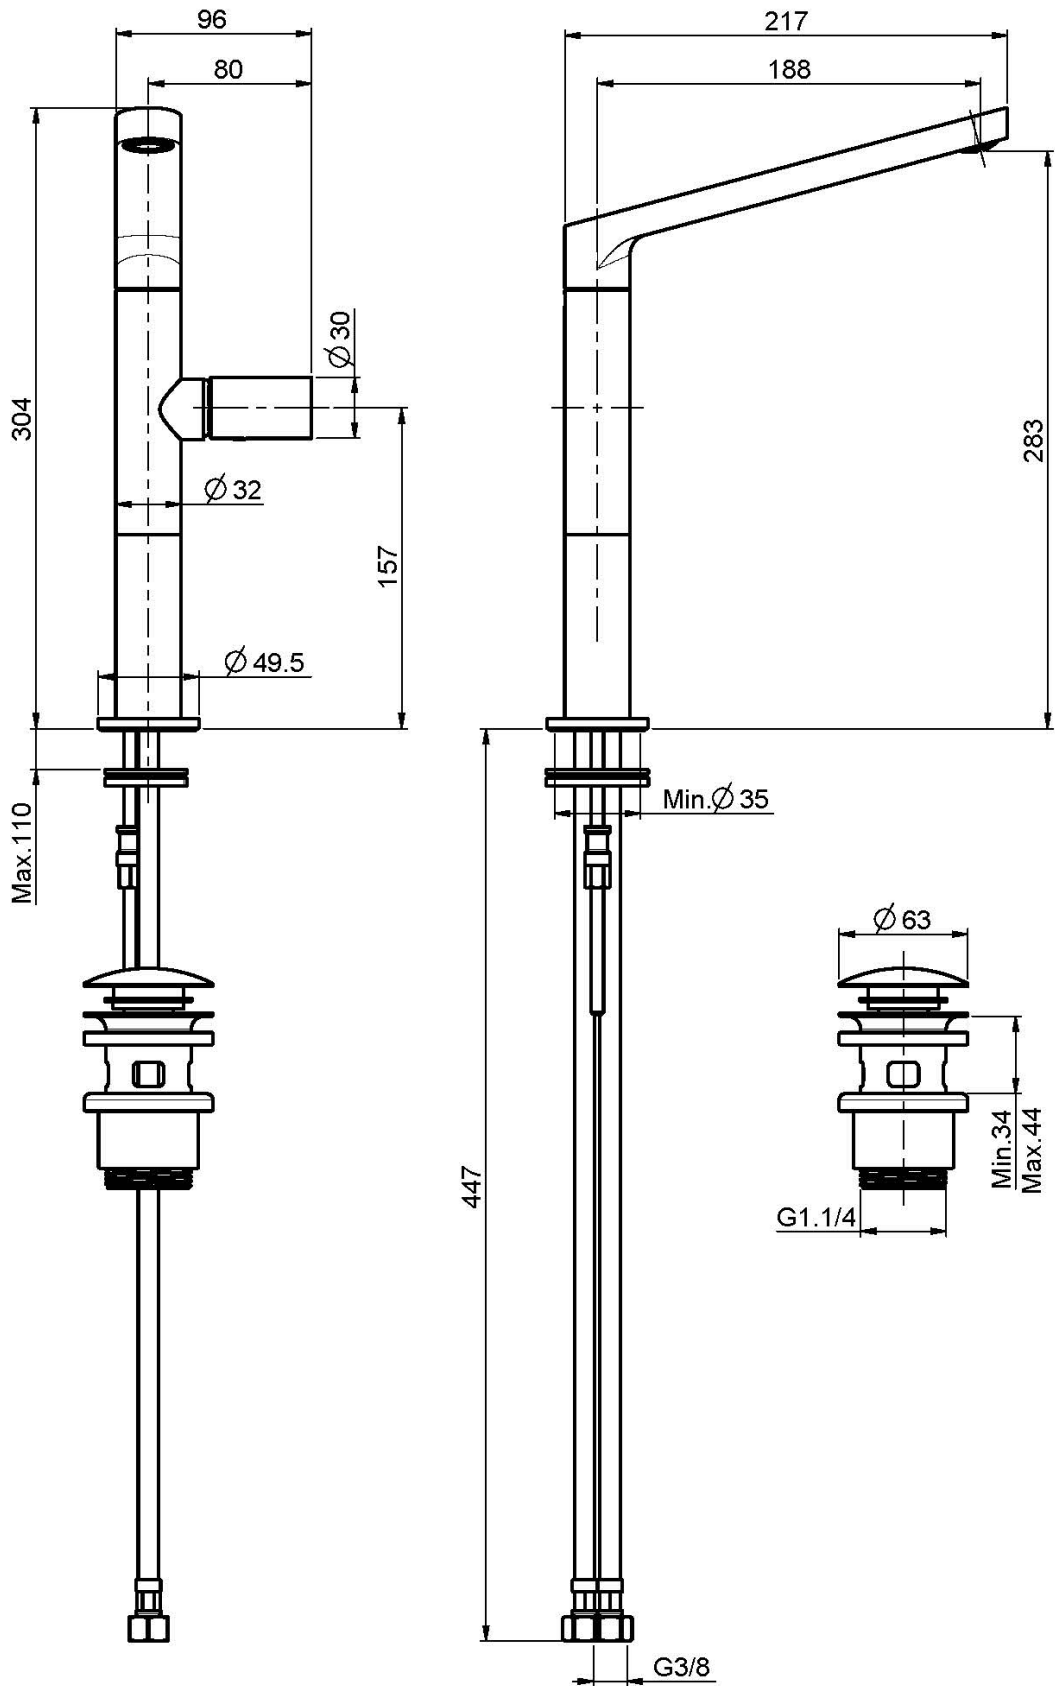

This drawing is the property of FIMA Carlo Frattini. Any complete or partial reproduction, or any transmission to third party without FIMA Carlo Frattini authorization is forbidden.