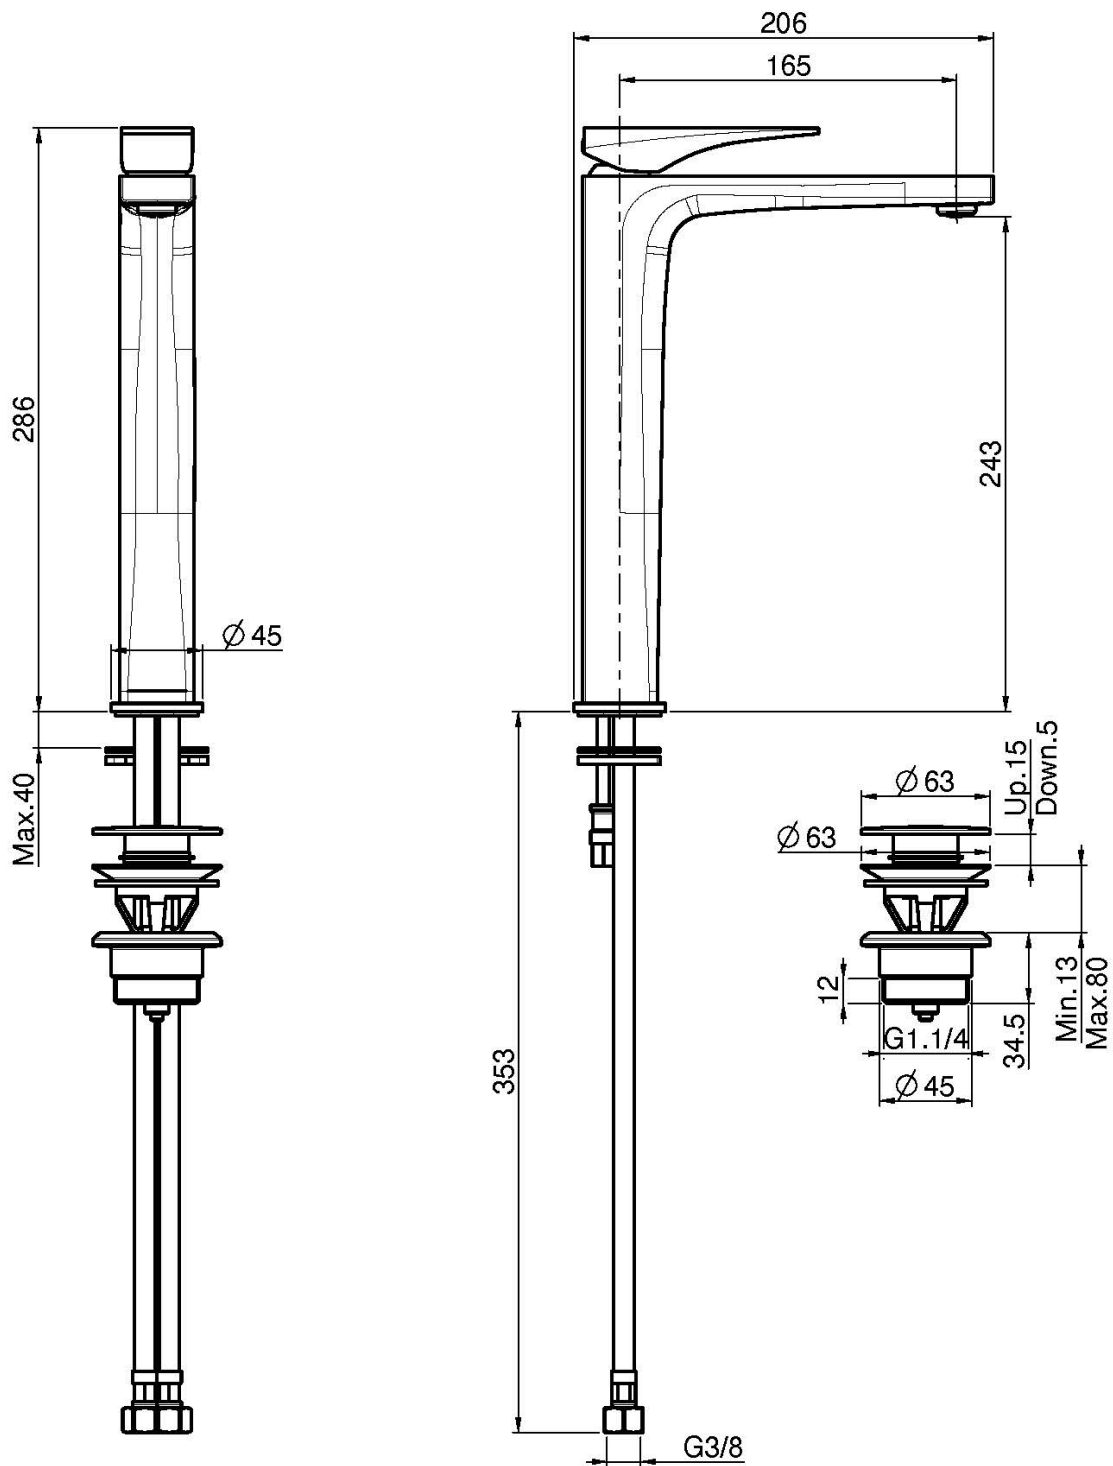

This drawing is the property of FIMA Carlo Frattini. Any complete or partial reproduction, or any transmission to third party without FIMA Carlo Frattini authorization is forbidden.