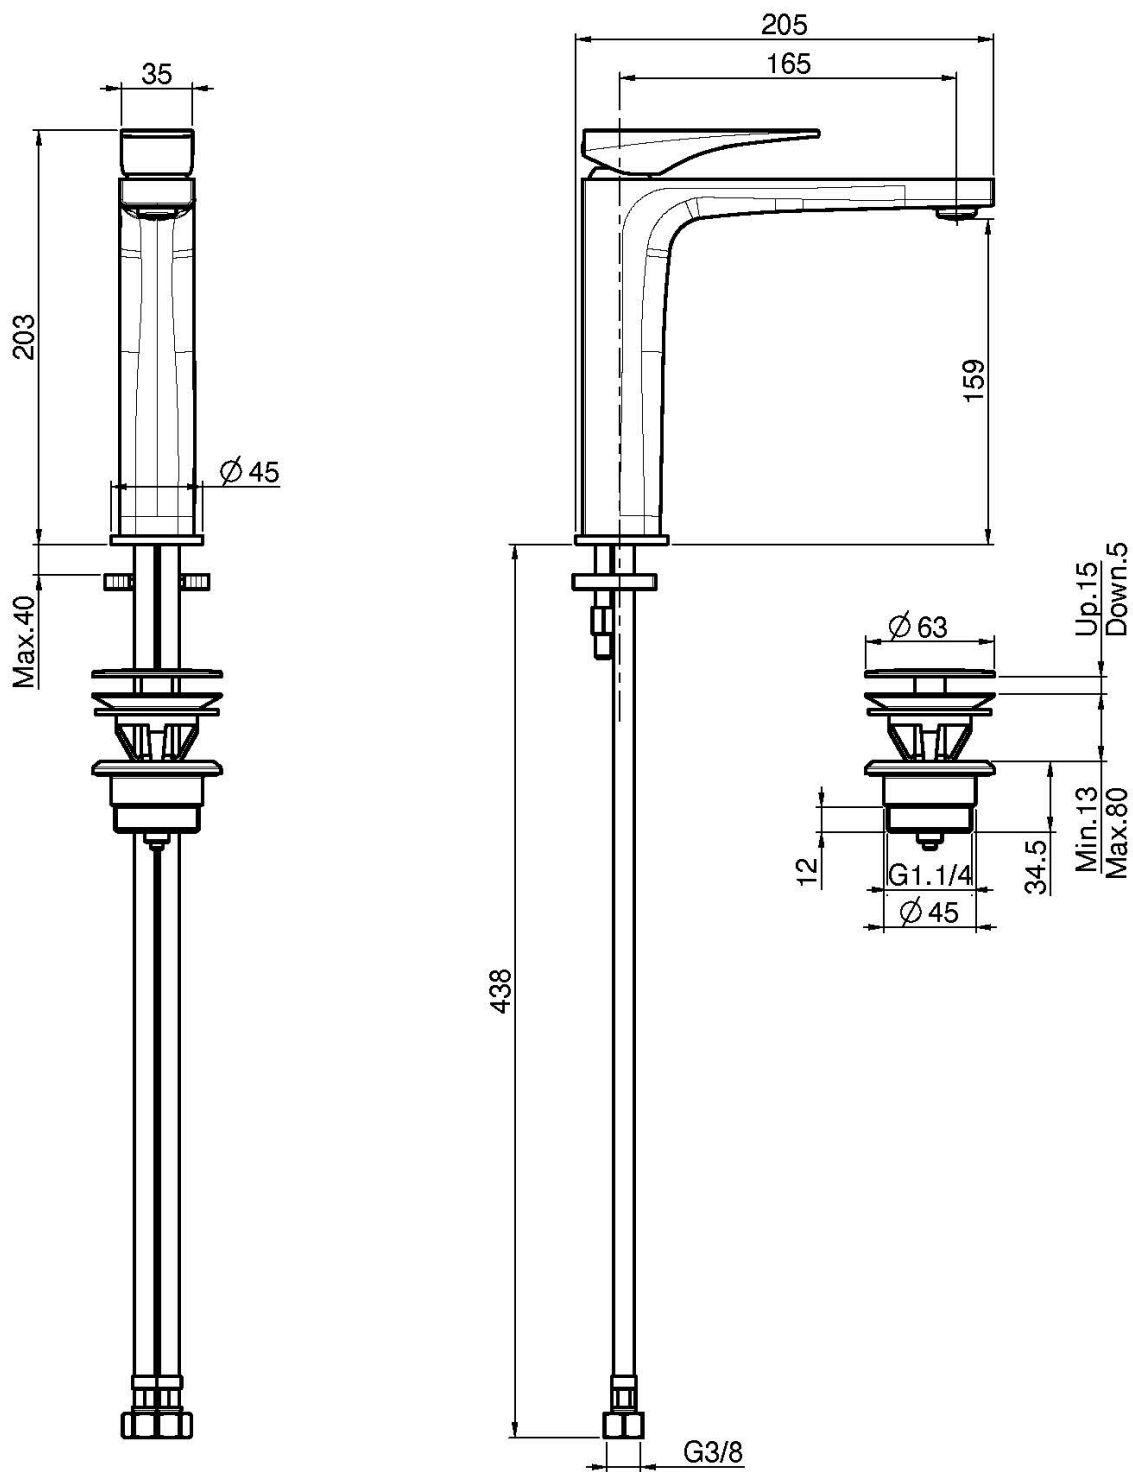

This drawing is the property of FIMA Carlo Frattini. Any complete or partial reproduction, or any transmission to third party without FIMA Carlo Frattini authorization is forbidden.