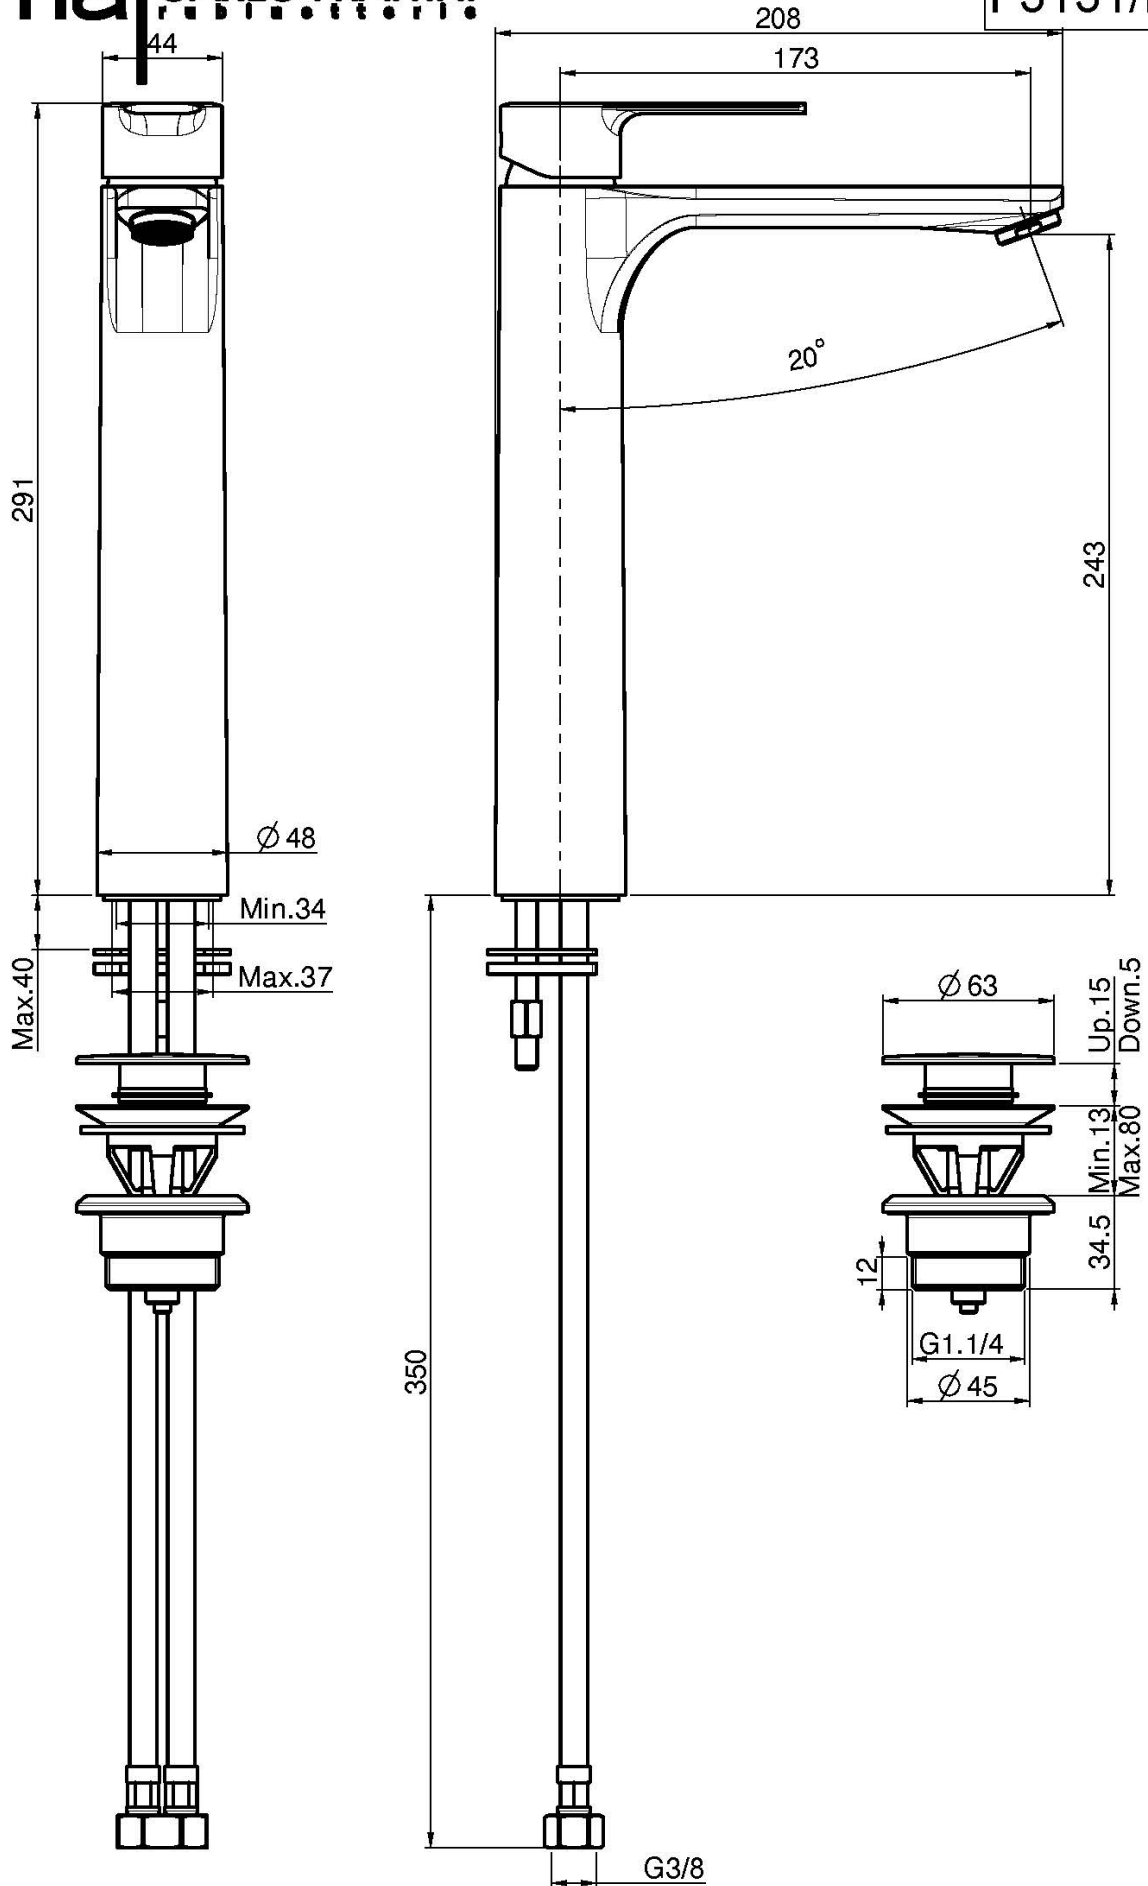

fima CARLO FRATTINI®

F3131/HCR

This drawing is the property of FIMA Carlo Frattini. Any complete or partial reproduction, or any transmission to third party without FIMA Carlo Frattini authorization is forbidden.