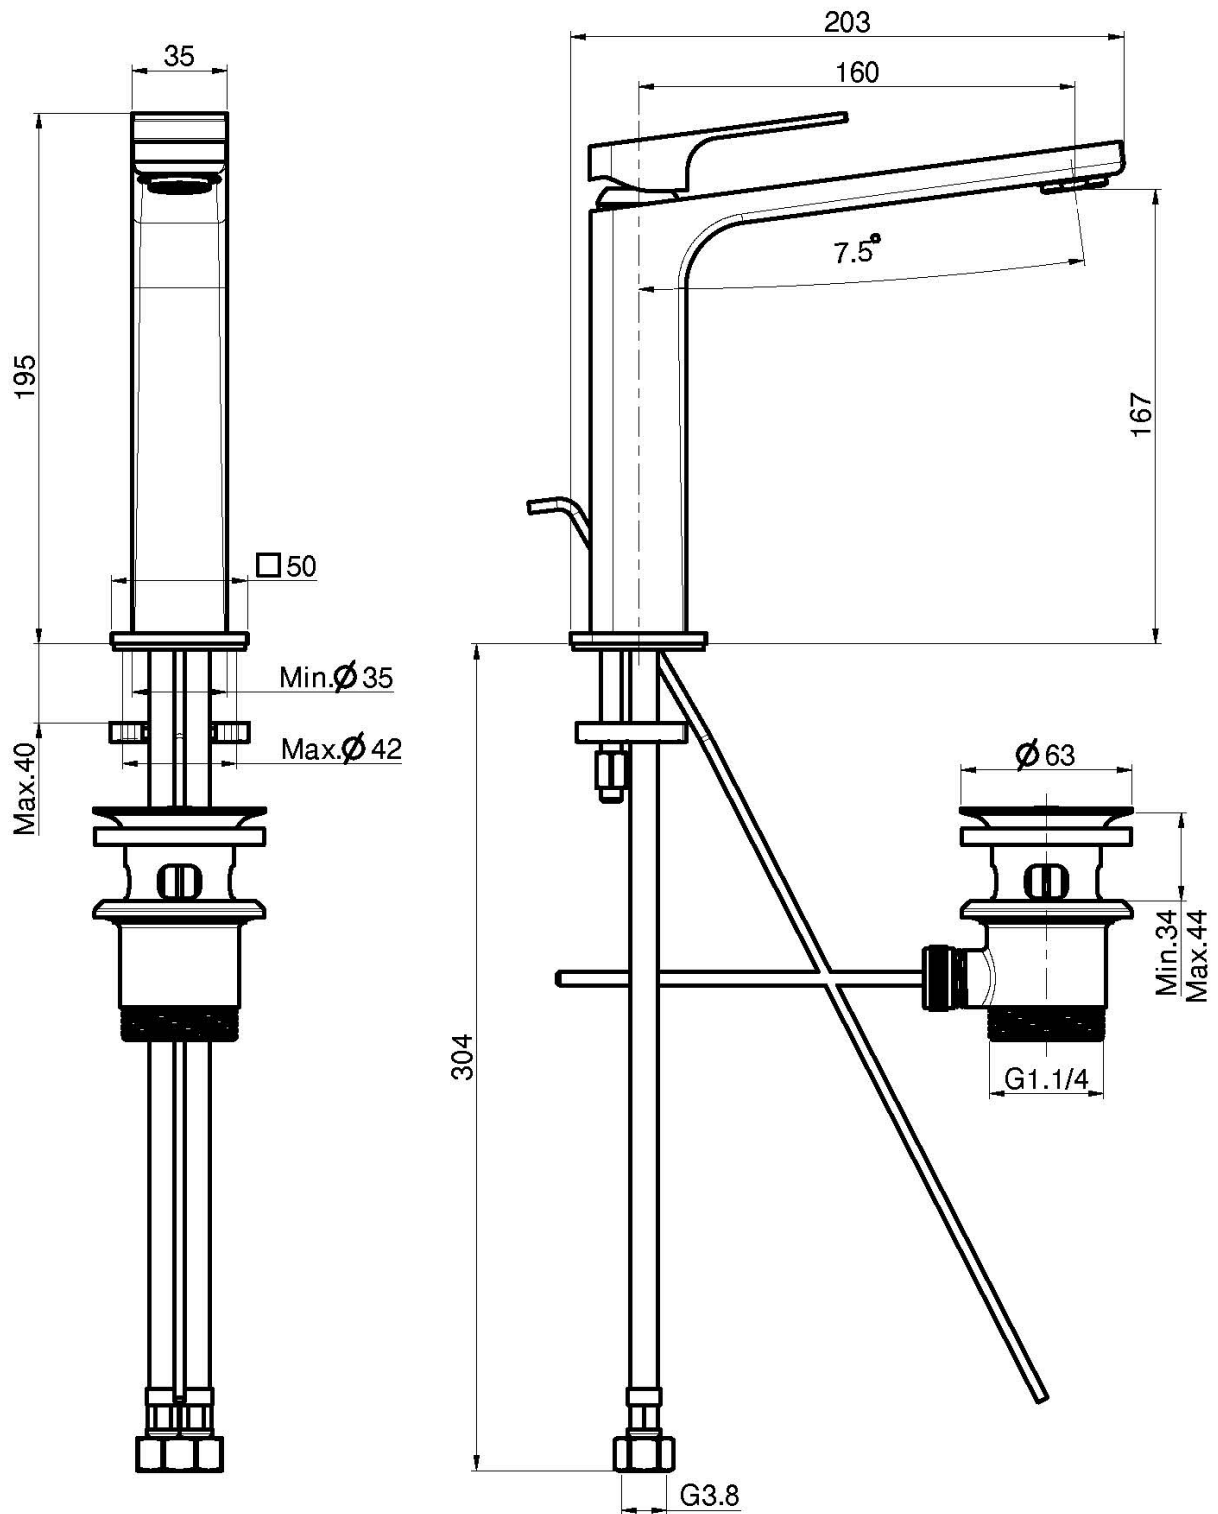

Код F3381L

ВЫСОКИЙ СМЕСИТЕЛЬ НА РАКОВИНУ

- Излив 160 мм
- с двумя гибкими шлангами
- Донный клапан 1"1/4
- Для изделий в белом и чёрном цвете донный клапан click-clack
- **Этот продукт доступен без донного клапана (См. страницу 18)**
- **Этот продукт доступен с донным клапаном click-clack (См. Страницу 19)**

Концы

-  ХРОМ
CR
-  BRUSHED NICKEL
SN
-  БЕЛЫЙ МАТОВЫЙ
BS
-  ЧЁРНЫЙ МАТОВЫЙ
NS

ИЗОБРАЖЕНИЕ

Общие условия продажи в нашем действующем прайс-листе.

This drawing is the property of FIMA Carlo Frattini. Any complete or partial reproduction, or any transmission to third party without FIMA Carlo Frattini authorization is forbidden.