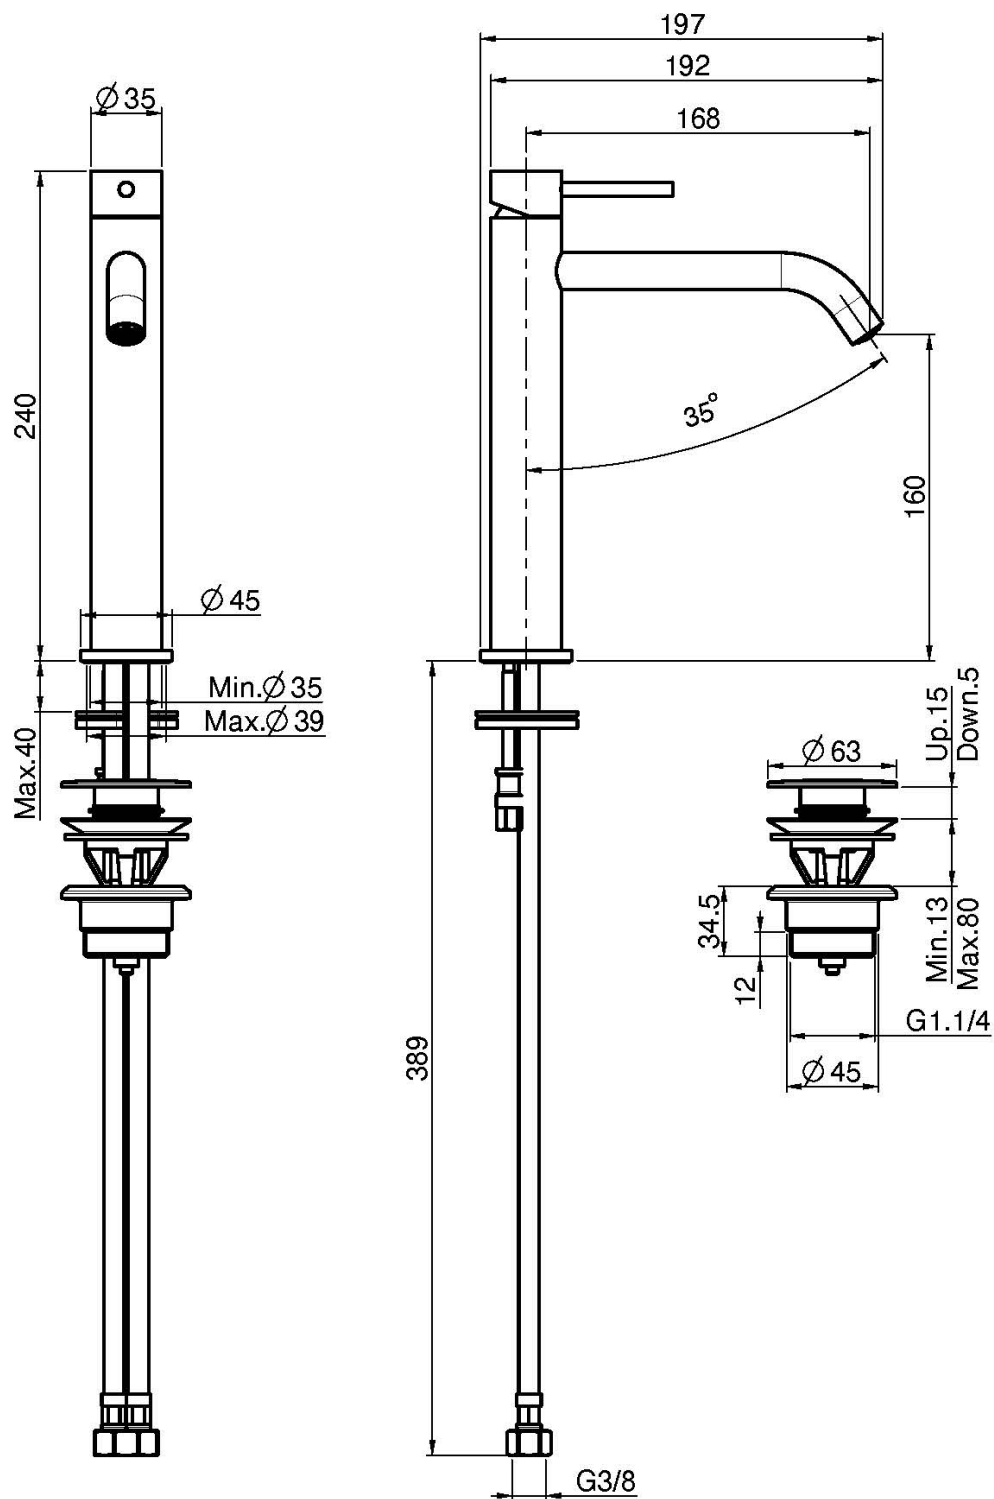

This drawing is the property of FIMA Carlo Frattini. Any complete or partial reproduction, or any transmission to third party without FIMA Carlo Frattini authorization is forbidden.