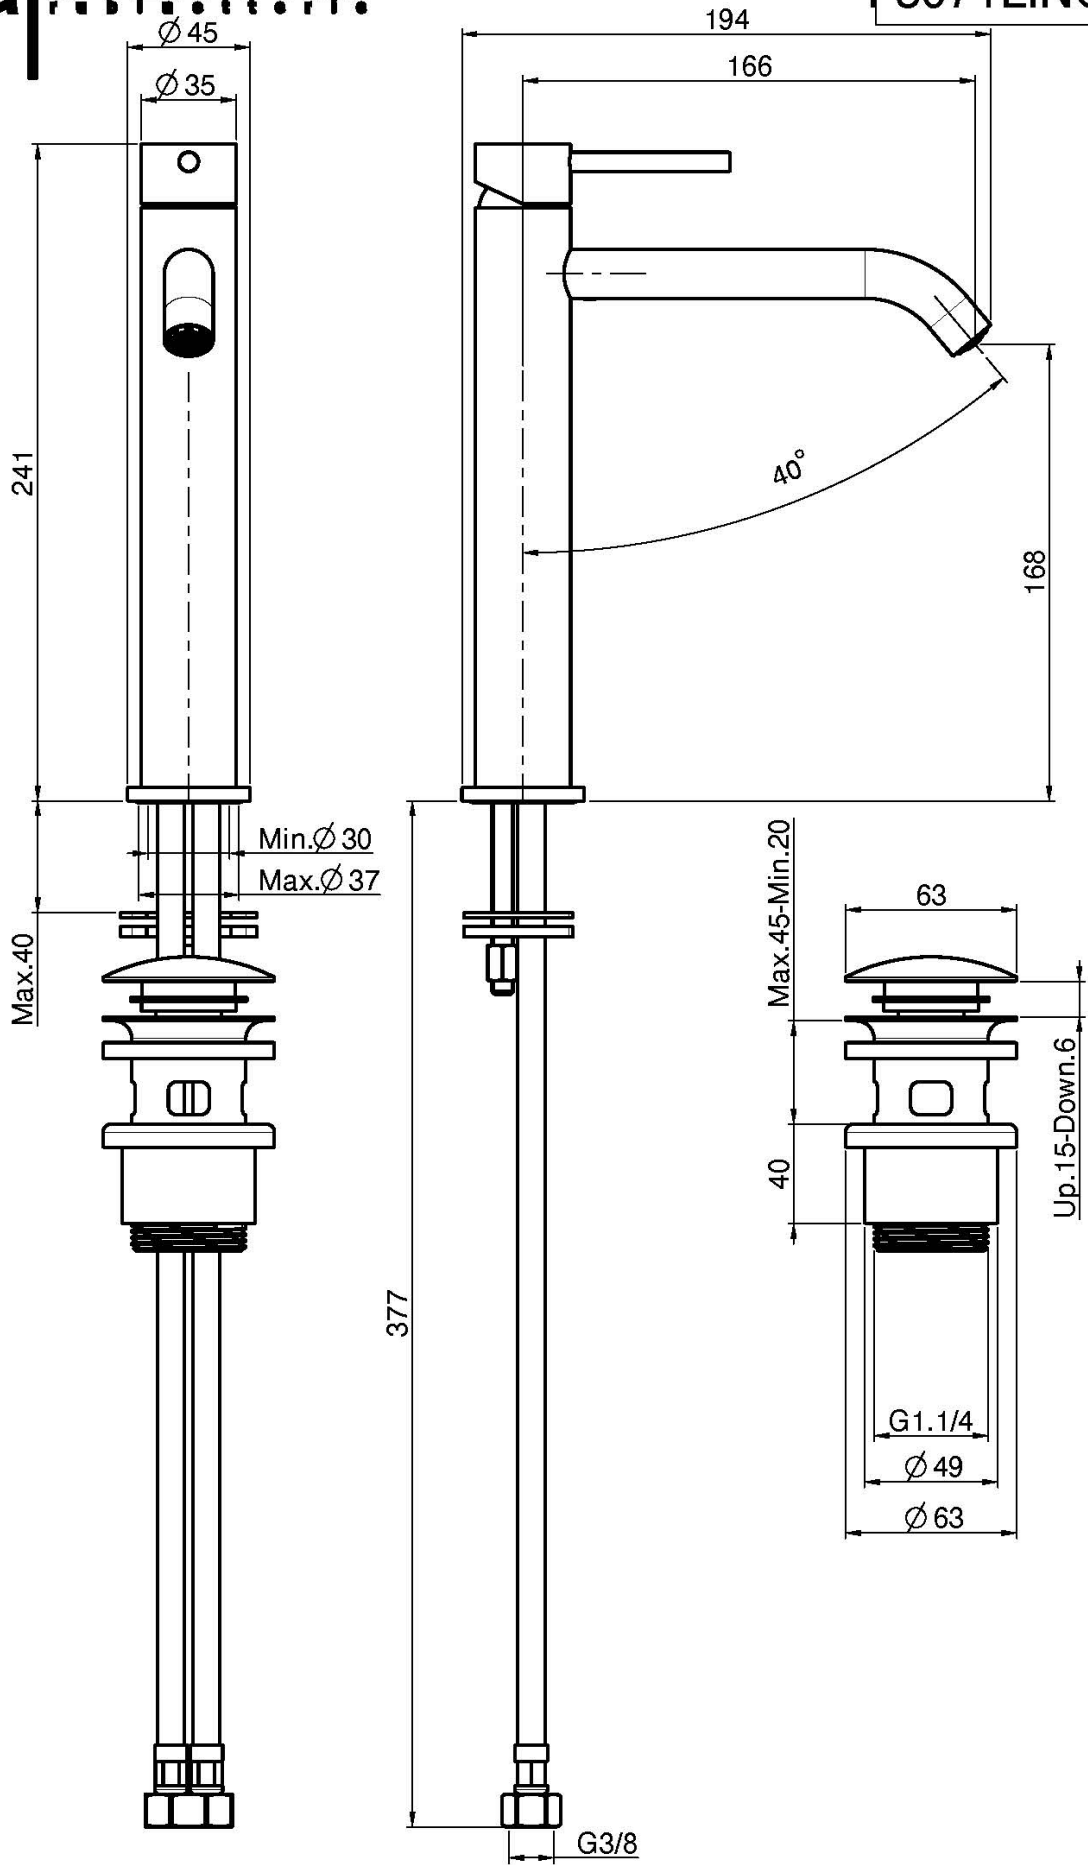

## ВЫСОКИЙ СМЕСИТЕЛЬ НА РАКОВИНУ XS

- излив 166 мм
- с двумя гибкими шлангами
- донный клапан click-clack 1``1/4 из нержавеющей стали

Концы

 INOX  
INOX

ИЗОБРАЖЕНИЕ

Общие условия продажи в нашем действующем прайс-листе.