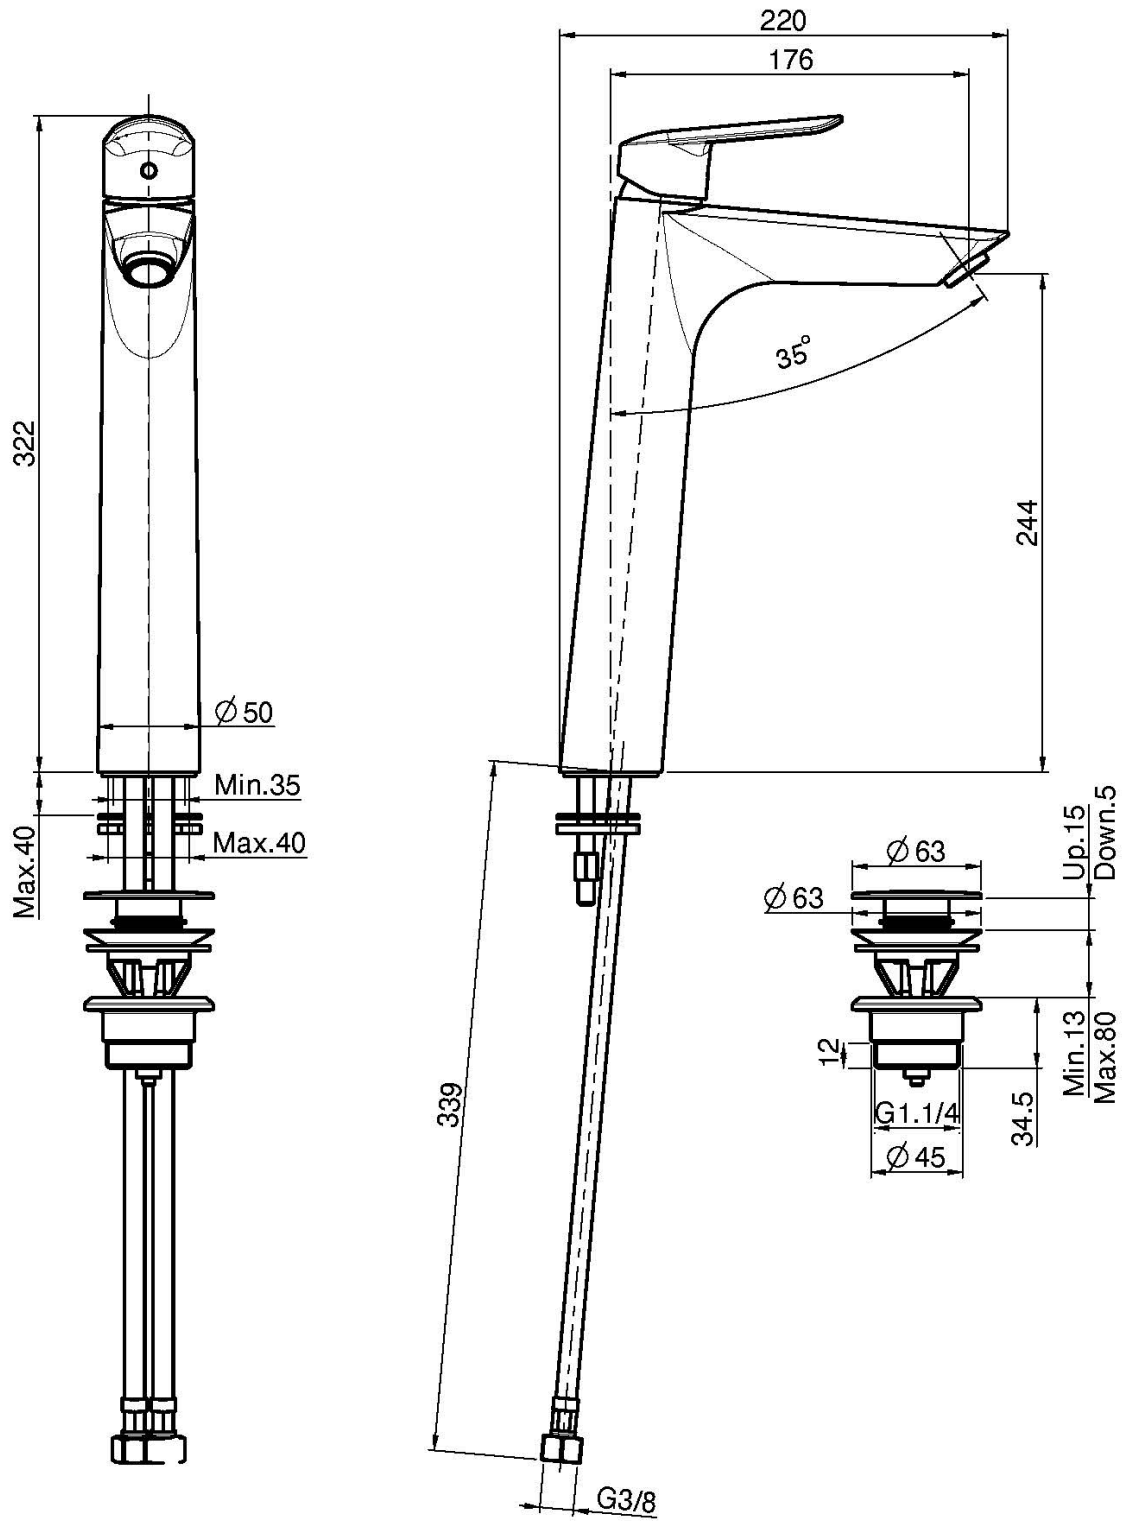

This drawing is the property of FIMA Carlo Frattini. Any complete or partial reproduction, or any transmission to third party without FIMA Carlo Frattini authorization is forbidden.