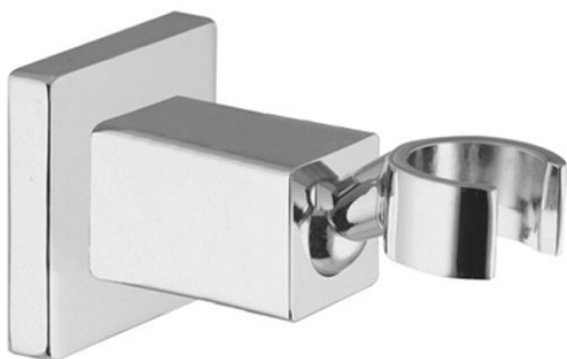

Код F2204

**ДЕРЖАТЕЛЬ ДЛЯ ДУША ИЗ ЛАТУНИ**

ИЗОБРАЖЕНИЕ

Концы

-  ХРОМ  
CR
-  HL
-  HS
-  ZL
-  ZS
-  BRUSHED NICKEL  
SN
-  ХРОМ ЧЁРНЫЙ  
CN
-  БРАШИРОВАННОЕ ЧЁРНЫЙ  
CS
-  БЕЛЫЙ МАТОВЫЙ  
BS
-  ЧЁРНЫЙ МАТОВЫЙ  
NS
-  ЗОЛОТО  
OR
-  БРАШИРОВАННОЕ ЗОЛОТО  
OS