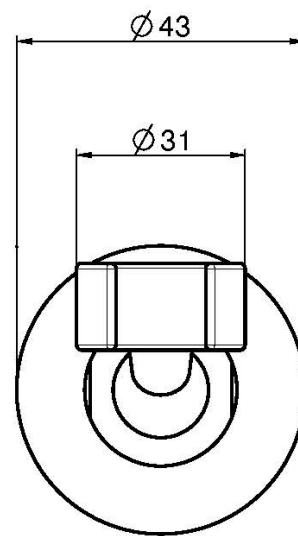

This drawing is the property of FIMA Carlo Frattini. Any complete or partial reproduction, or any transmission to third party without FIMA Carlo Frattini authorization is forbidden.