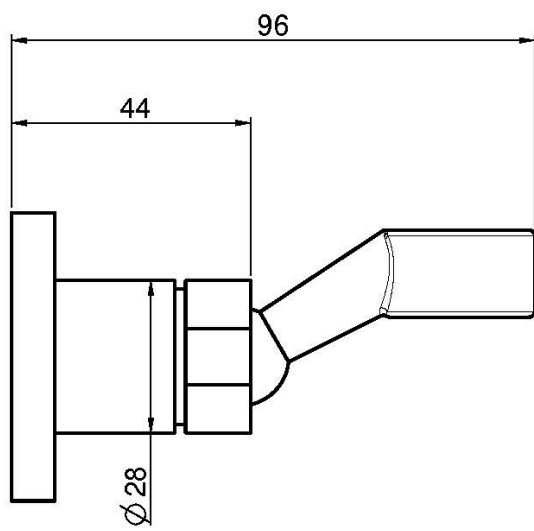

This drawing is the property of FIMA Carlo Frattini. Any complete or partial reproduction, or any transmission to third party without FIMA Carlo Frattini authorization is forbidden.