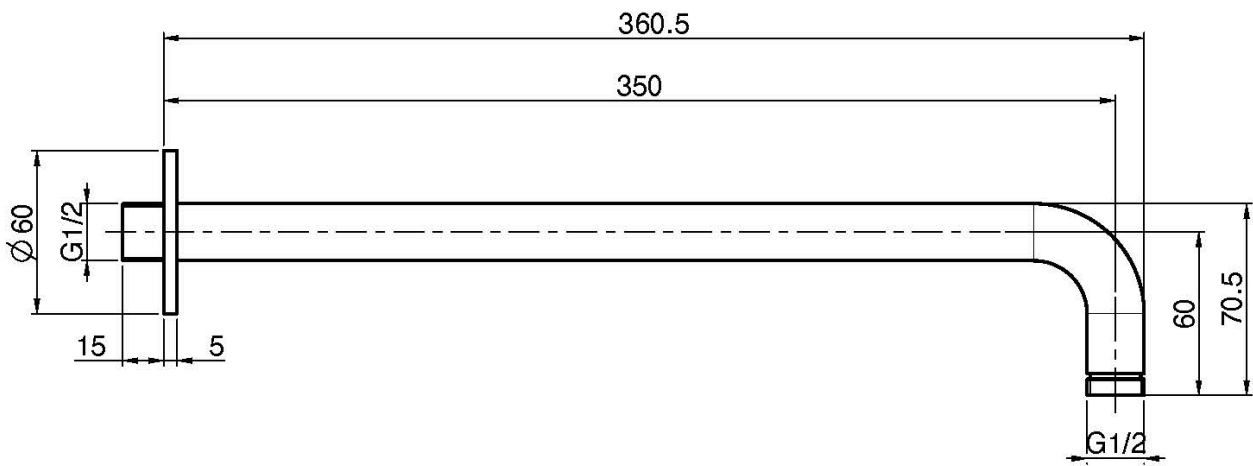

Код F2945

**ДЕРЖАТЕЛЬ ДЛЯ МОНТАЖА НА СТЕНУ 350  
ММ-1/2**

Концы

ИЗОБРАЖЕНИЕ

Общие условия продажи в нашем действующем прайс-листе.

This drawing is the property of FIMA Carlo Frattini. Any complete or partial reproduction, or any transmission to third party without FIMA Carlo Frattini authorization is forbidden.