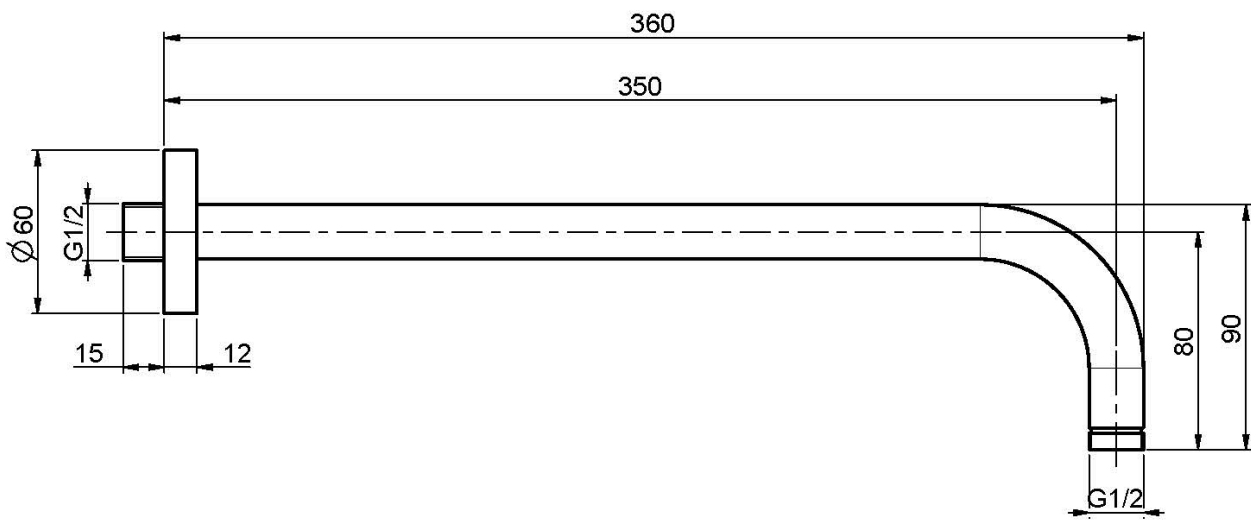

This drawing is the property of FIMA Carlo Frattini. Any complete or partial reproduction, or any transmission to third party without FIMA Carlo Frattini authorization is forbidden.