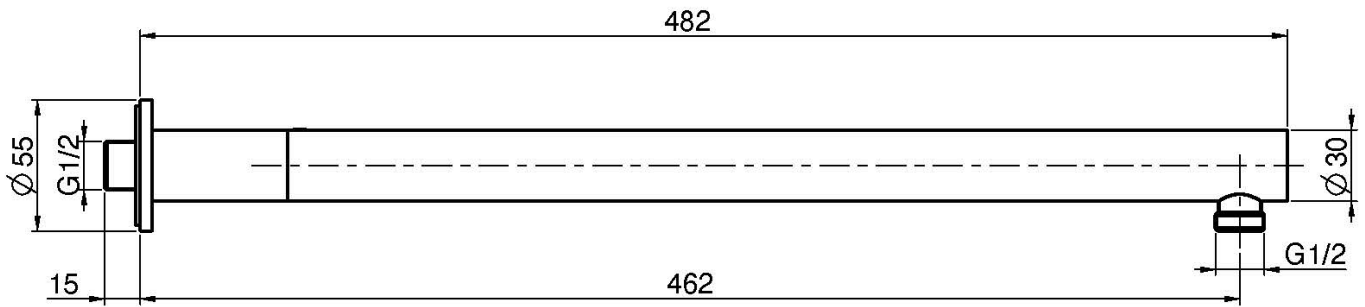

This drawing is the property of FIMA Carlo Frattini. Any complete or partial reproduction, or any transmission to third party without FIMA Carlo Frattini authorization is forbidden.