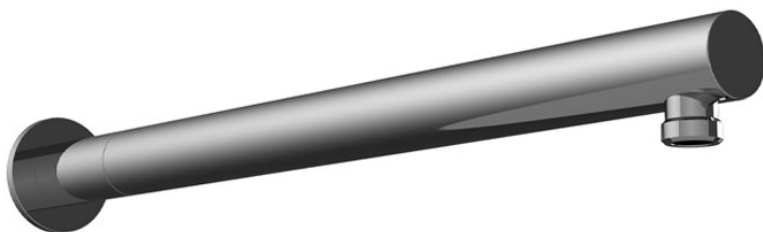

Код F5913

**ДЕРЖАТЕЛЬ ДЛЯ МОНТАЖА НА СТЕНУ STILL
460 MM-1/2**

ИЗОБРАЖЕНИЕ

Концы

-  ХРОМ
CR
-  HL
-  HS
-  ZL
-  ZS
-  BRUSHED NICKEL
SN
-  ХРОМ ЧЁРНЫЙ
CN
-  БЕЛЫЙ МАТОВЫЙ
BS
-  ЧЁРНЫЙ МАТОВЫЙ
NS
-  ЗОЛОТО
OR
-  БРАШИРОВАННОЕ ЗОЛОТО
OS