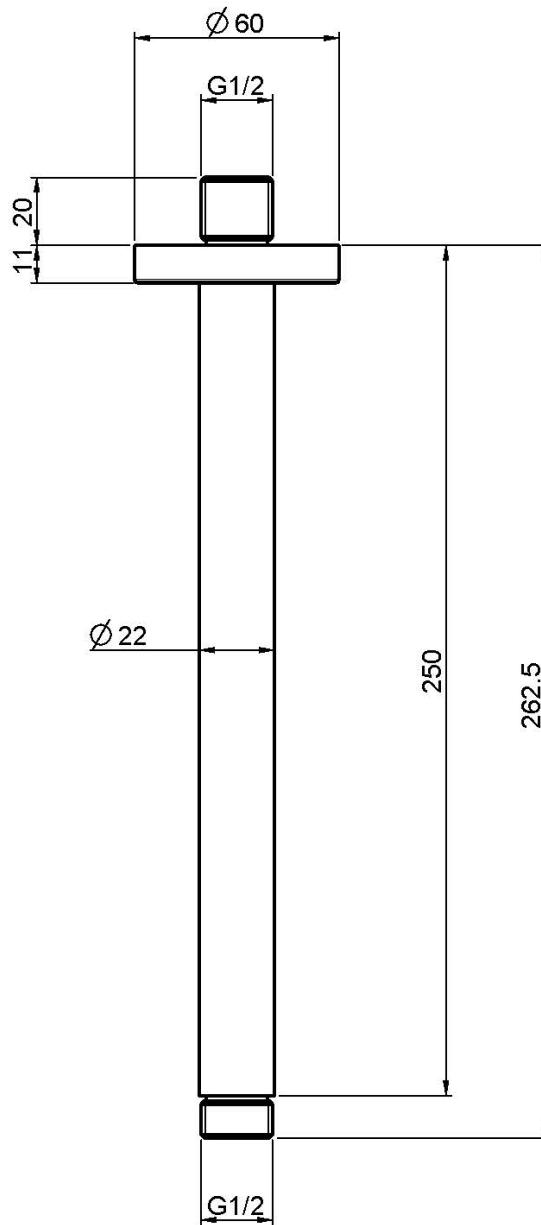

Код F2946

**ДЕРЖАТЕЛЬ ДЛЯ ПОТОЛОЧНОГО МОНТАЖА  
250 ММ - 1/2"**

Концы

ИЗОБРАЖЕНИЕ

Общие условия продажи в нашем действующем прайс-листе.

This drawing is the property of FIMA Carlo Frattini. Any complete or partial reproduction, or any transmission to third party without FIMA Carlo Frattini authorization is forbidden.