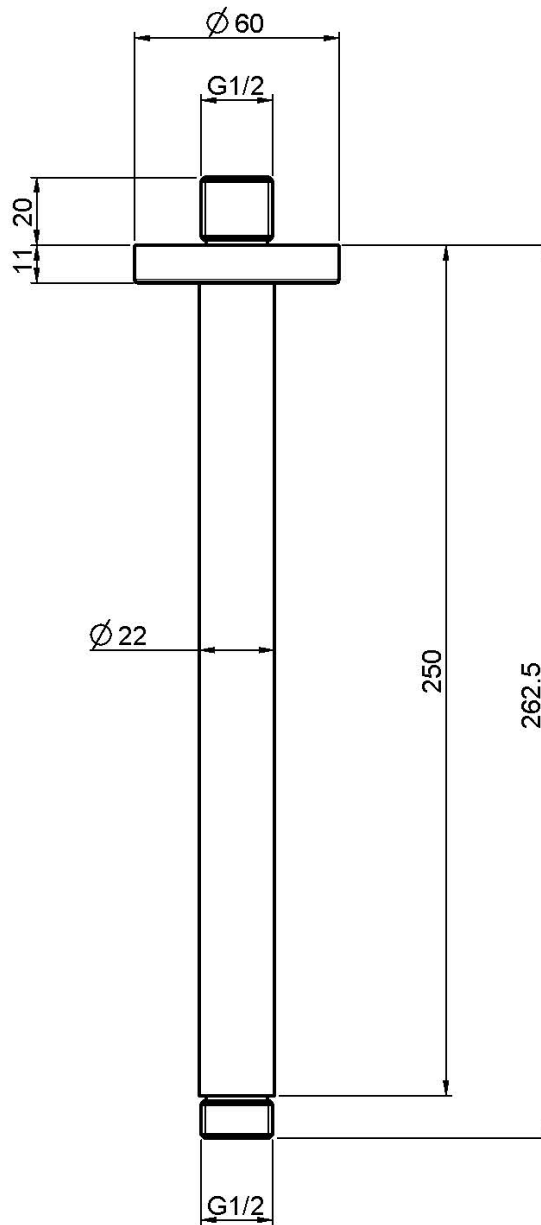

Код F2946

**ДЕРЖАТЕЛЬ ДЛЯ ПОТОЛОЧНОГО МОНТАЖА
250 ММ - 1/2"**

Концы

ИЗОБРАЖЕНИЕ

Общие условия продажи в нашем действующем прайс-листе.

This drawing is the property of FIMA Carlo Frattini. Any complete or partial reproduction, or any transmission to third party without FIMA Carlo Frattini authorization is forbidden.