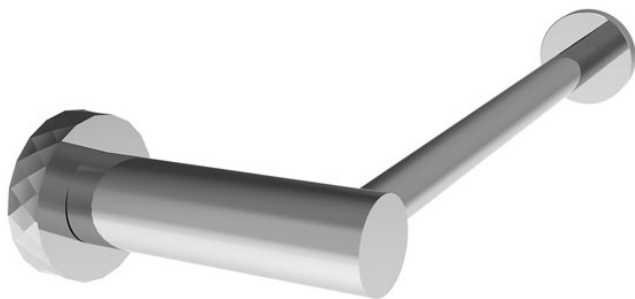

Код F6005/1

ДЕРЖАТЕЛЬ ДЛЯ ТУАЛЕТНОЙ БУМАГИ

ИЗОБРАЖЕНИЕ

Концы

-  ХРОМ
CR
-  HL
-  HS
-  ZL
-  ZS
-  BRUSHED NICKEL
SN
-  ХРОМ ЧЁРНЫЙ
CN
-  БРАШИРОВАННОЕ ЧЁРНЫЙ
CS
-  БЕЛЫЙ МАТОВЫЙ
BS
-  ЧЁРНЫЙ МАТОВЫЙ
NS
-  ЗОЛОТО
OR
-  БРАШИРОВАННОЕ ЗОЛОТО
OS