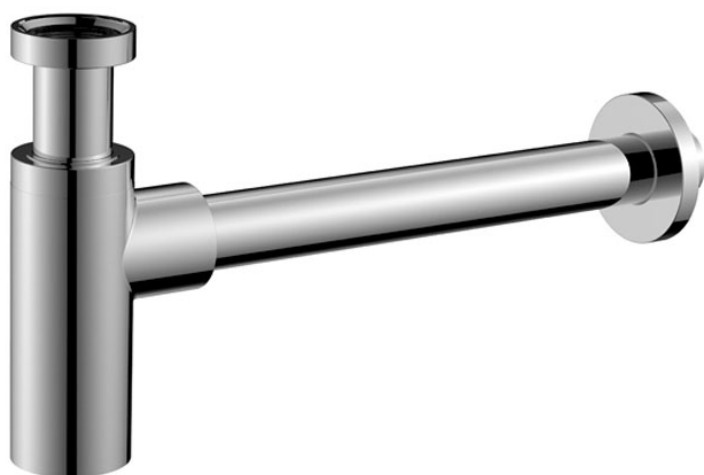

Код F406

**ДИЗАЙНЕРСКИЙ СИФОН 1`` 1/4**

ИЗОБРАЖЕНИЕ

Концы

-  ХРОМ  
CR
-  HL
-  HS
-  ZL
-  ZS
-  BRUSHED NICKEL  
SN
-  ХРОМ ЧЁРНЫЙ  
CN
-  БРАШИРОВАННОЕ ЧЁРНЫЙ  
CS
-  БЕЛЫЙ МАТОВЫЙ  
BS
-  ЧЁРНЫЙ МАТОВЫЙ  
NS
-  ЗОЛОТО  
OR
-  БРАШИРОВАННОЕ ЗОЛОТО  
OS
-  OLD BRONZE  
BR
-  АНТИЧНАЯ МЕДЬ  
RA