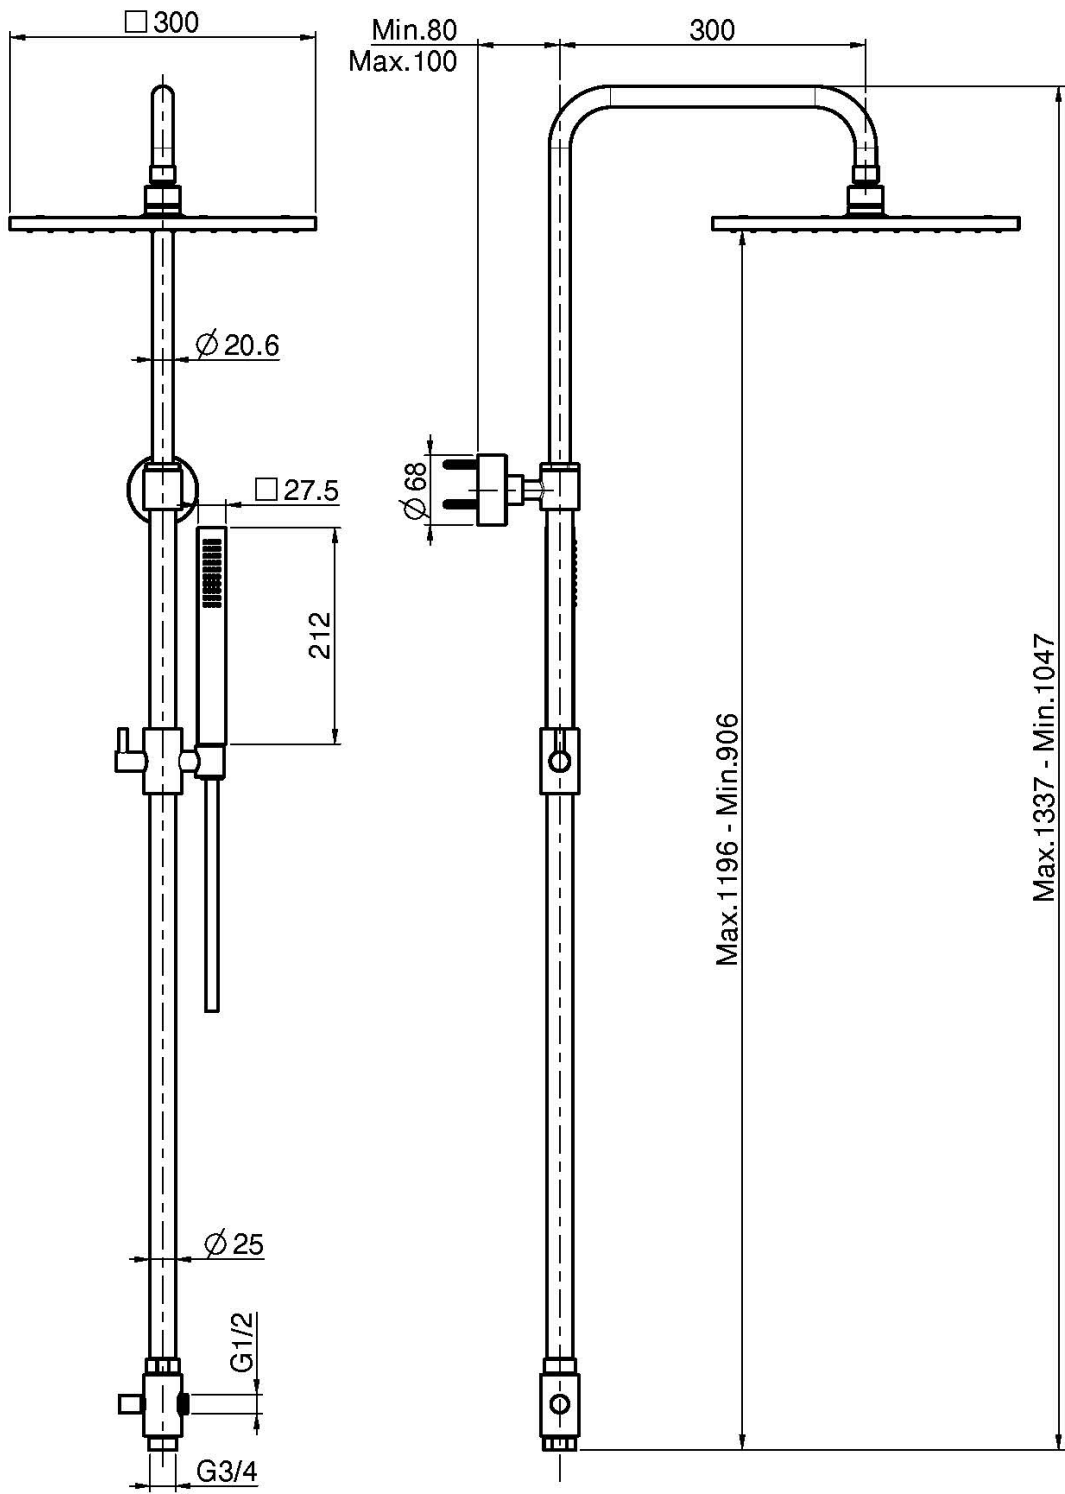

This drawing is the property of FIMA Carlo Frattini. Any complete or partial reproduction, or any transmission to third party without FIMA Carlo Frattini authorization is forbidden.