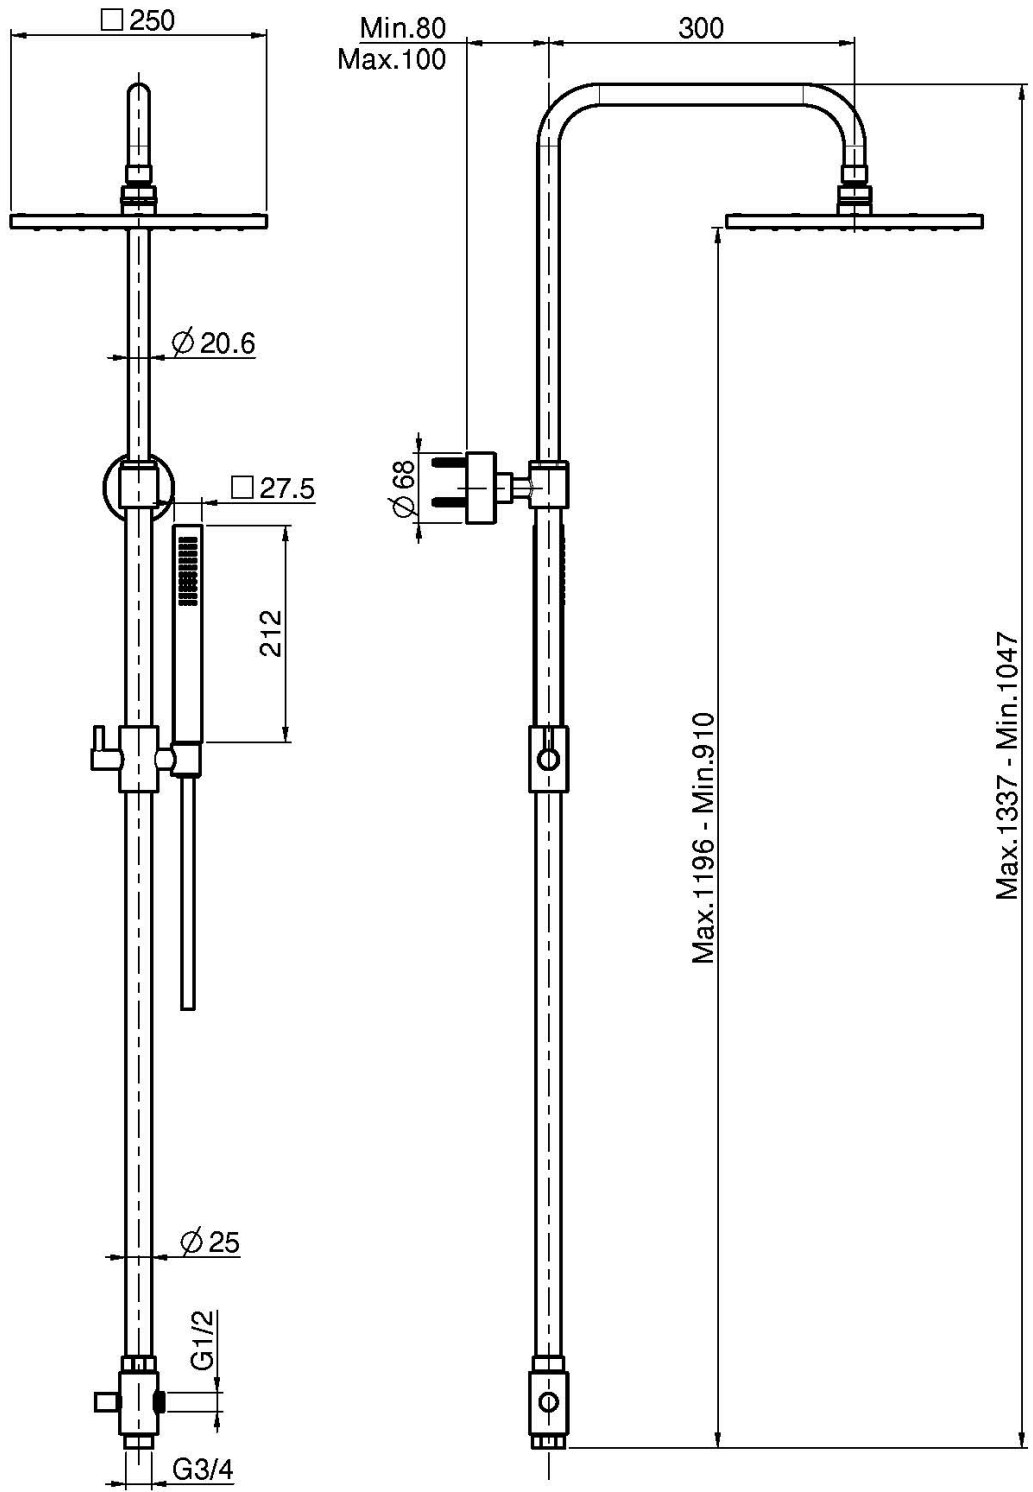

This drawing is the property of FIMA Carlo Frattini. Any complete or partial reproduction, or any transmission to third party without FIMA Carlo Frattini authorization is forbidden.