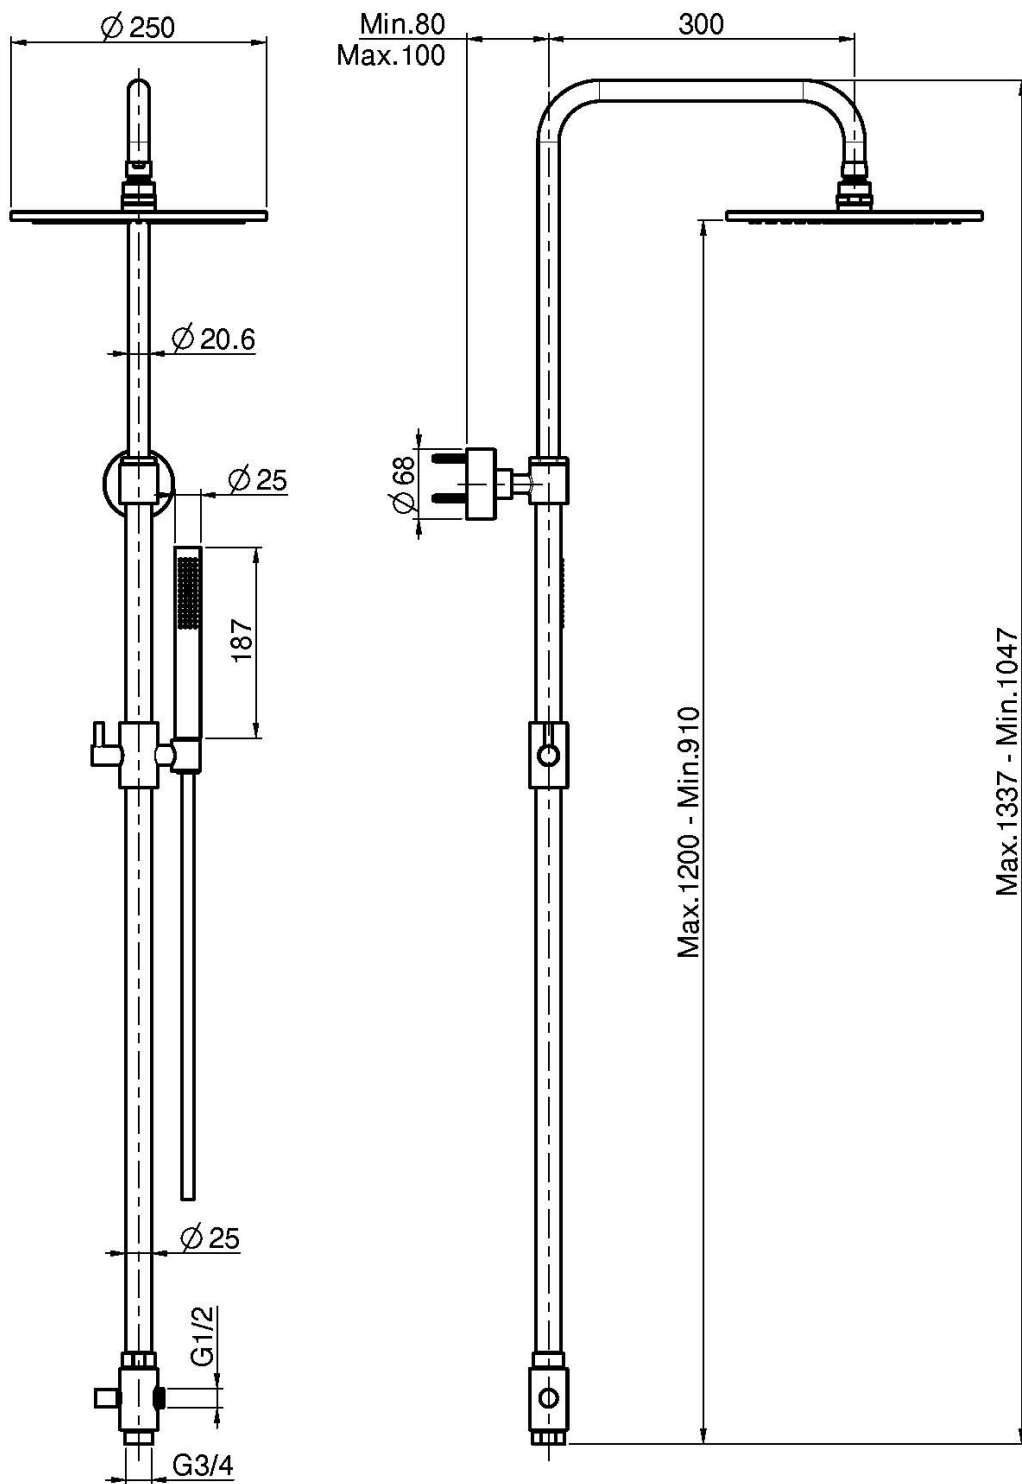

This drawing is the property of FIMA Carlo Frattini. Any complete or partial reproduction, or any transmission to third party without FIMA Carlo Frattini authorization is forbidden.