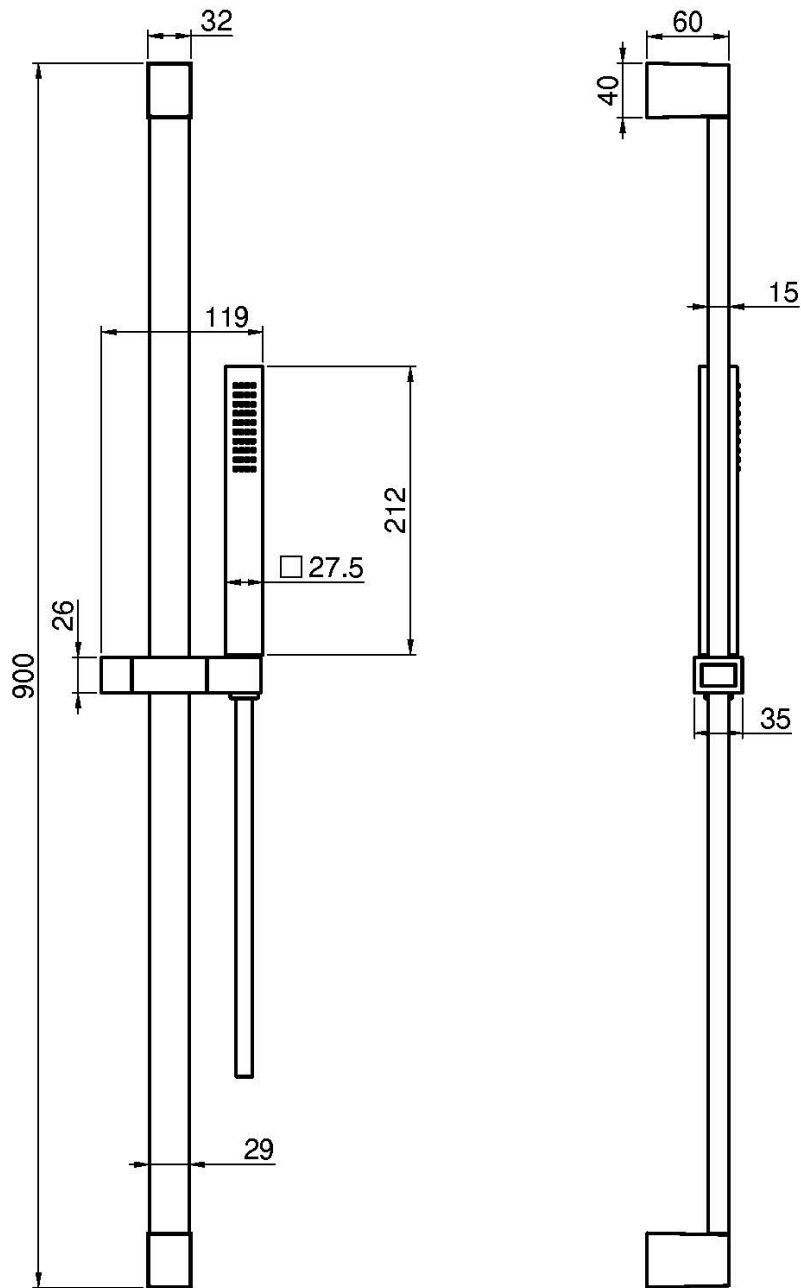

### ДУШЕВАЯ ШТАНГА ИЗ ЛАТУНИ

- Ручной душ с защитой от извести анти-кальк
- Гибкий шланг хромалюкс 1500 мм

Концы

ИЗОБРАЖЕНИЕ

Общие условия продажи в нашем действующем прайс-листе.

This drawing is the property of FIMA Carlo Frattini. Any complete or partial reproduction, or any transmission to third party without FIMA Carlo Frattini authorization is forbidden.