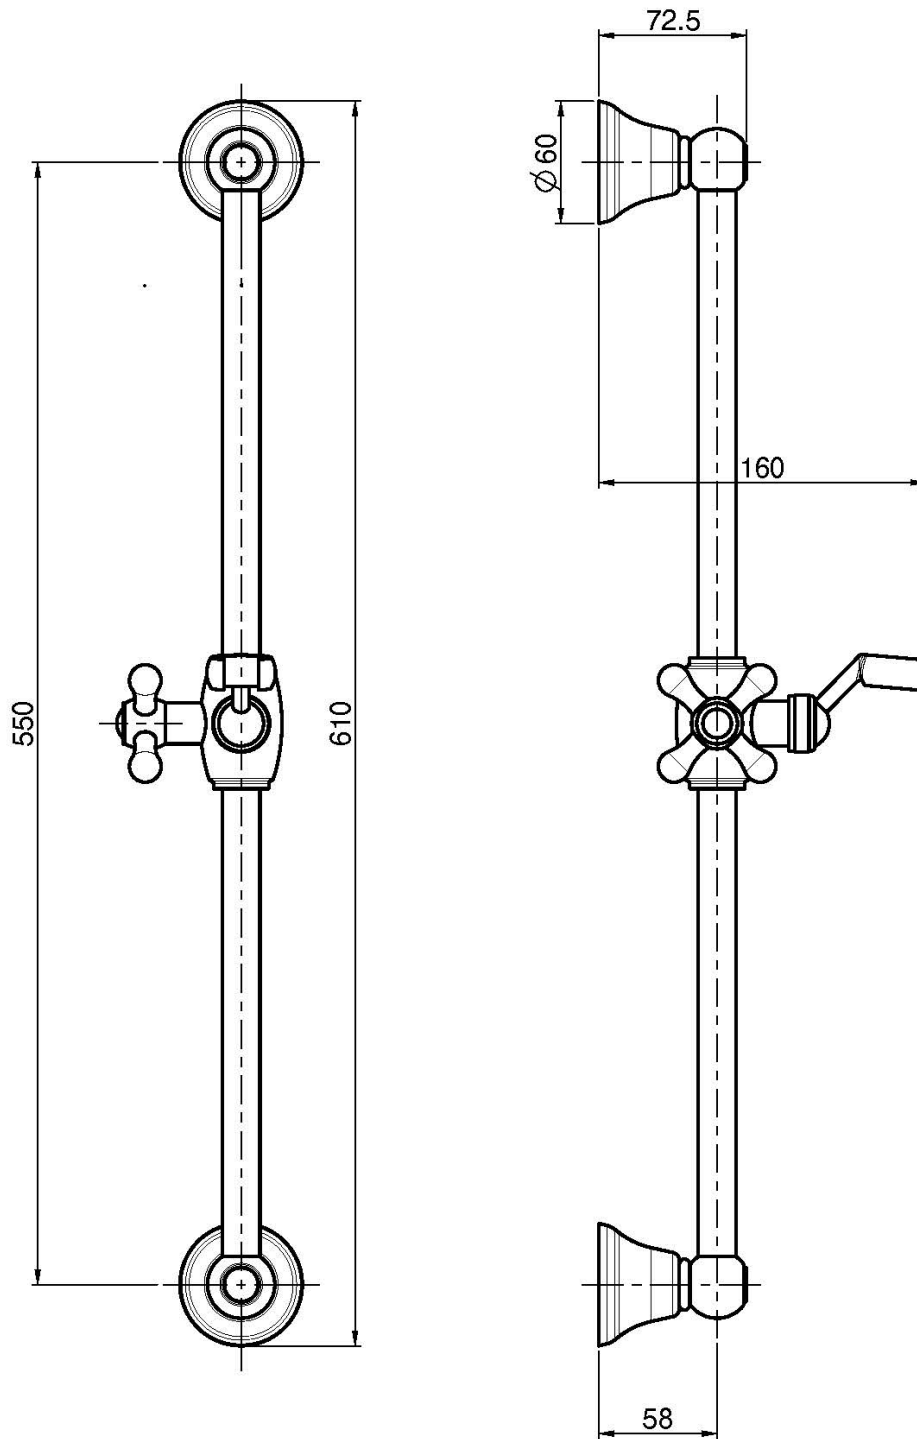

Код F2044/1

ДУШЕВАЯ ШТАНГА ИЗ ЛАТУНИ

ИЗОБРАЖЕНИЕ

Концы

-  ХРОМ
CR
-  BRUSHED NICKEL
SN
-  ЗОЛОТО
OR
-  БРАШИРОВАННОЕ ЗОЛОТО
OS
-  OLD BRONZE
BR
-  АНТИЧНАЯ МЕДЬ
RA

Общие условия продажи в нашем действующем прайс-листе.

This drawing is the property of FIMA Carlo Frattini. Any complete or partial reproduction, or any transmission to third party without FIMA Carlo Frattini authorization is forbidden.