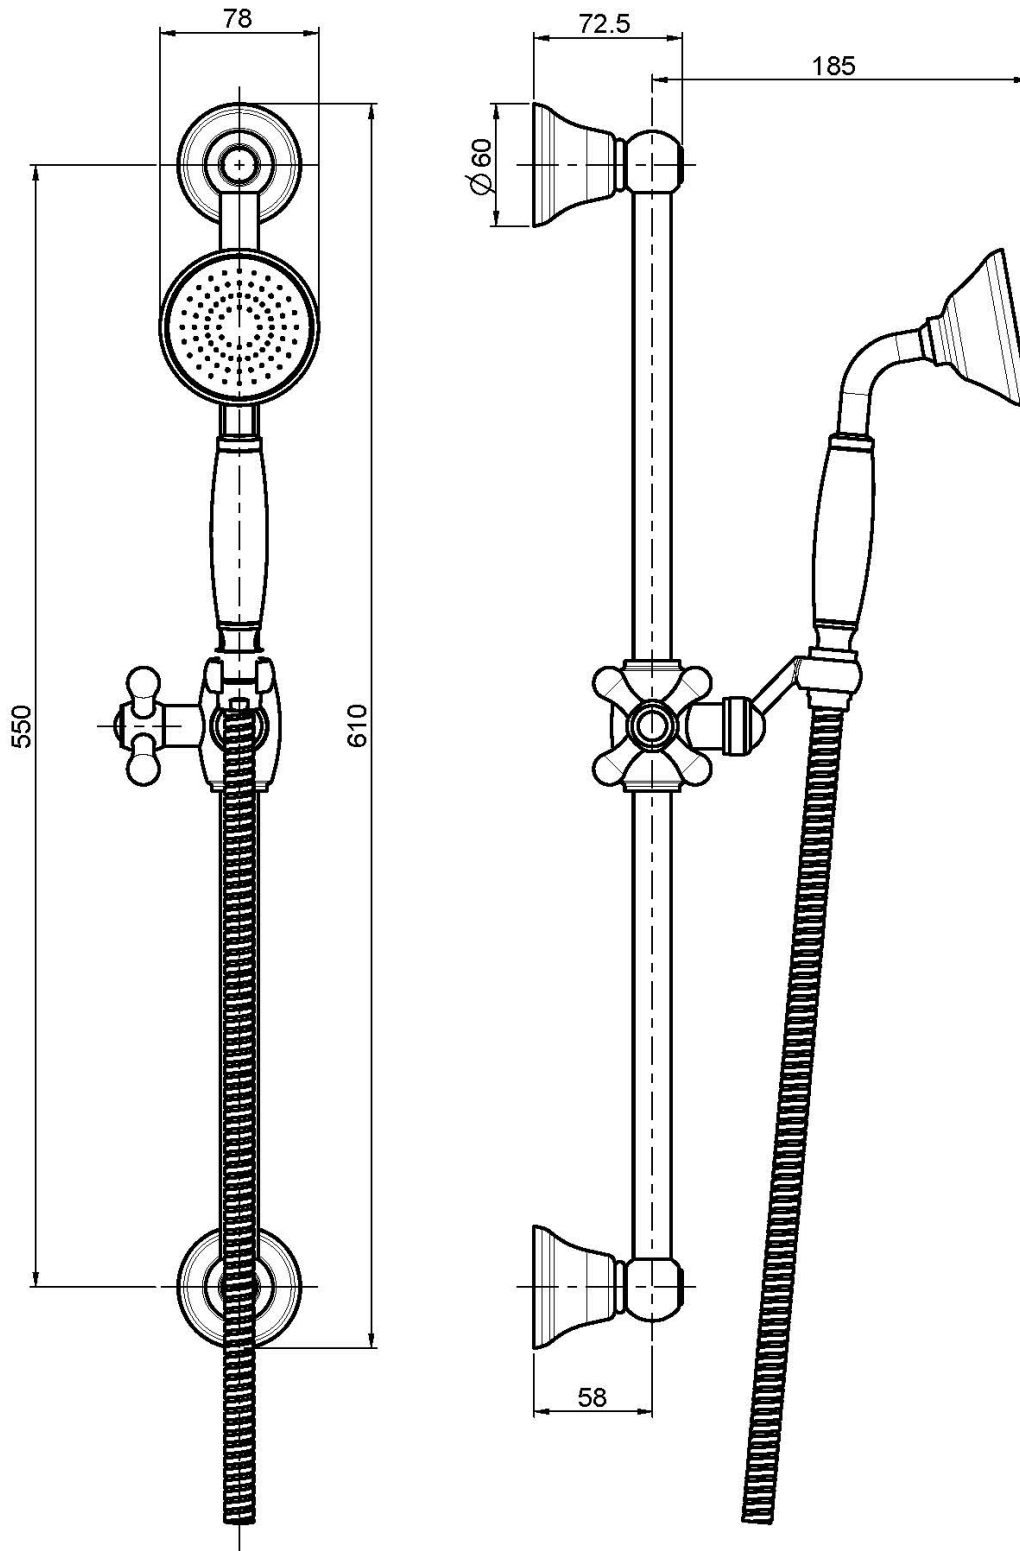

This drawing is the property of FIMA Carlo Frattini. Any complete or partial reproduction, or any transmission to third party without FIMA Carlo Frattini authorization is forbidden.