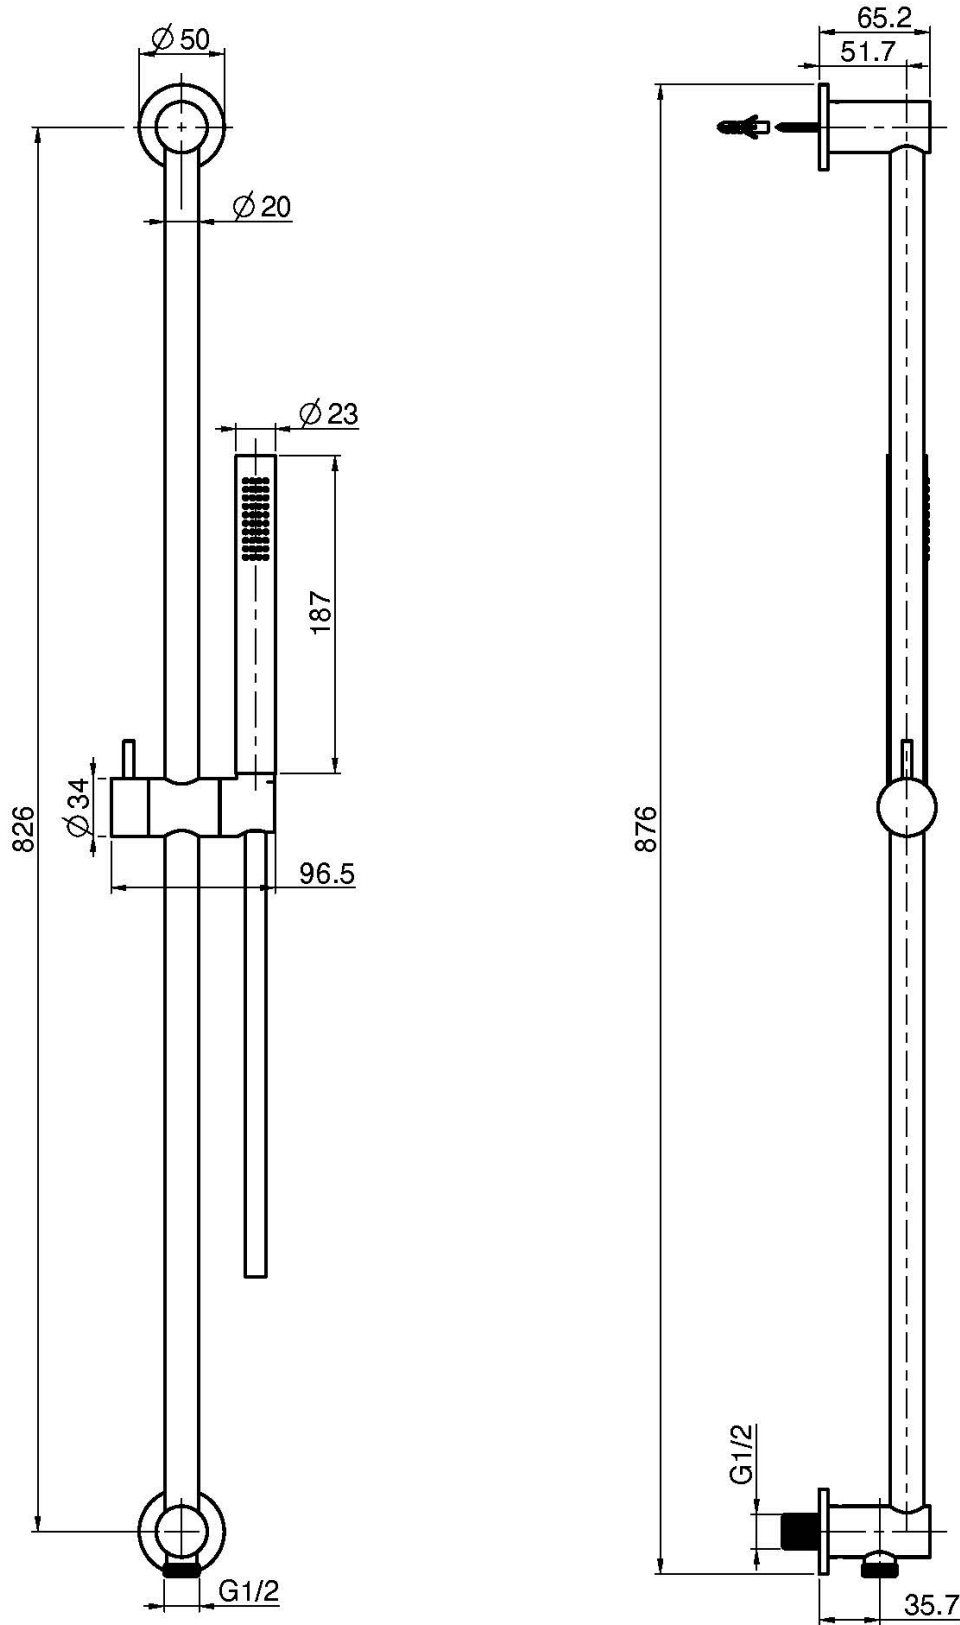

This drawing is the property of FIMA Carlo Frattini. Any complete or partial reproduction, or any transmission to third party without FIMA Carlo Frattini authorization is forbidden.