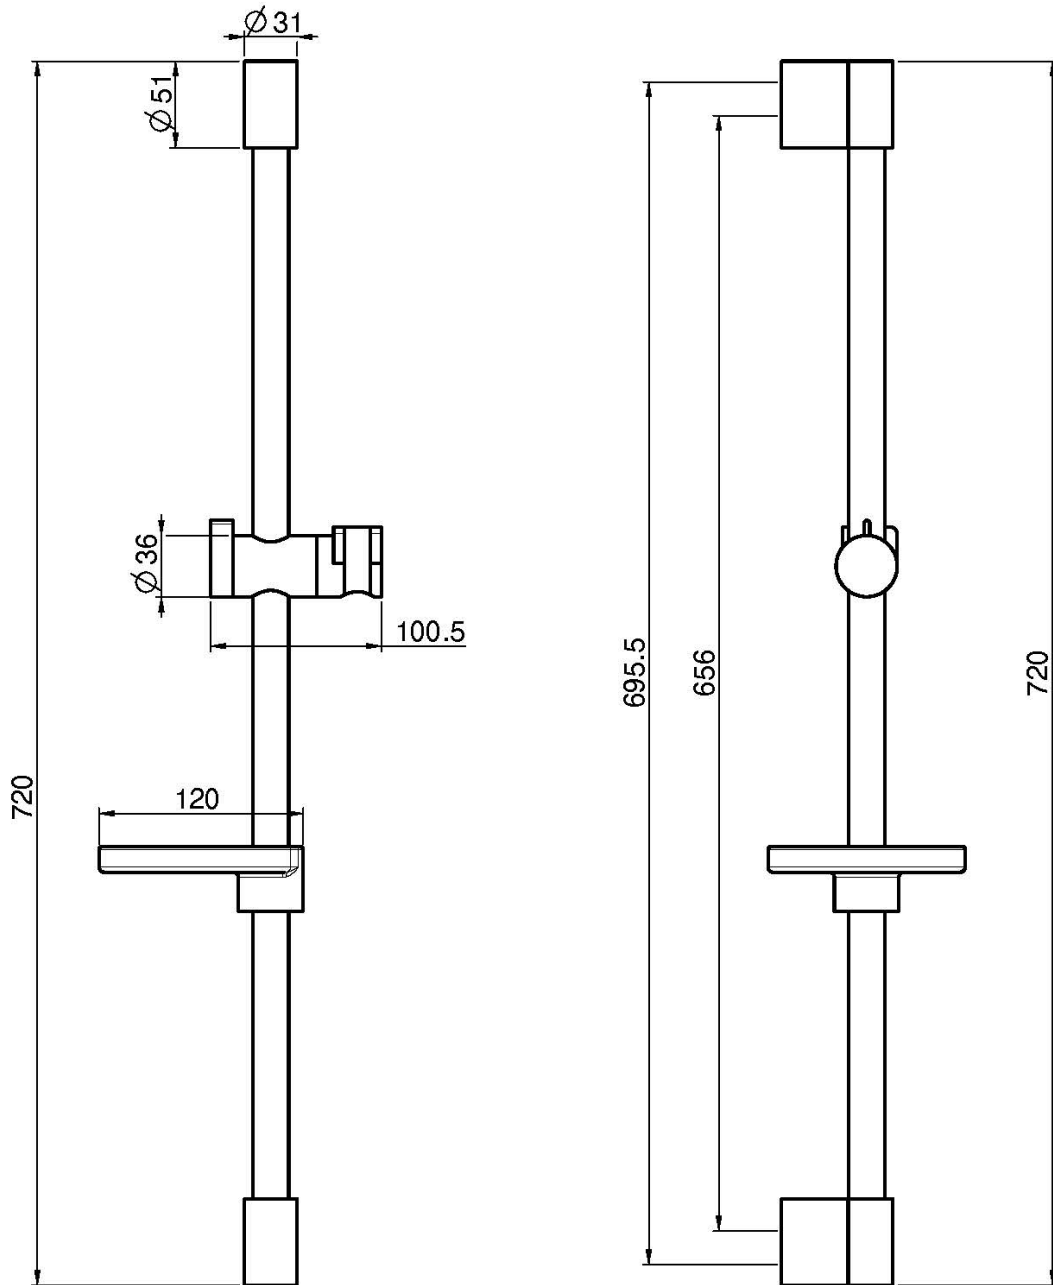

Код F2679/1

ДУШЕВАЯ ШТАНГА

ИЗОБРАЖЕНИЕ

Концы

 ХРОМ
CR

 БЕЛЫЙ МАТОВЫЙ
BS

 ЧЁРНЫЙ МАТОВЫЙ
NS

Общие условия продажи в нашем действующем прайс-листе.