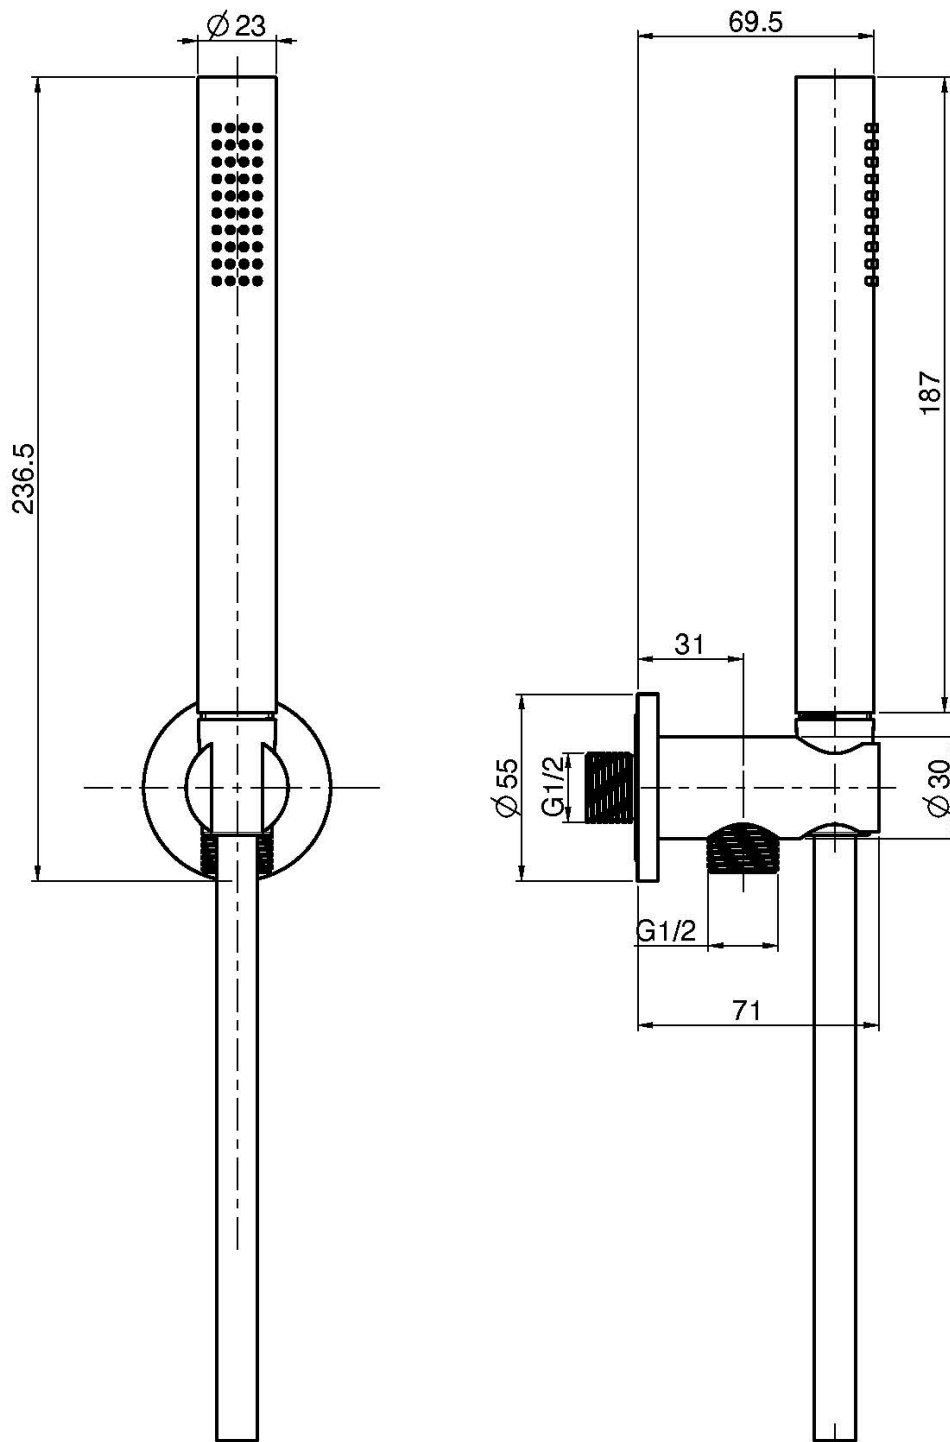

Код F2951/4

ДУШЕВОЙ КОМПЛЕКТ

- держатель для душа с подводом воды
- ручной душ из высококачественной нержавеющей стали
- гибкий плетёный стальной шланг 1500 мм

Концы

 INOX
INOX

ИЗОБРАЖЕНИЕ

Общие условия продажи в нашем действующем прайс-листе.