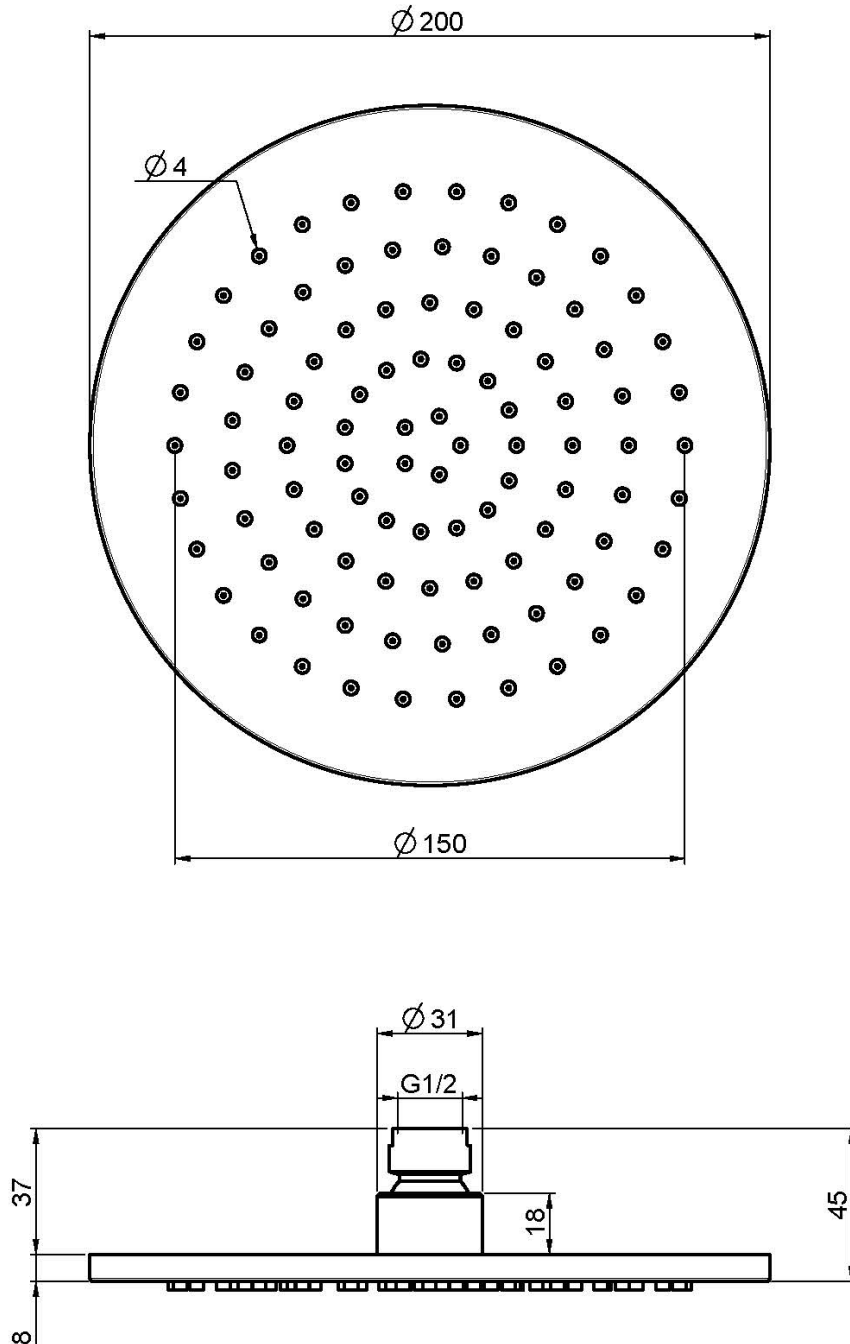

Код F2947/2

ДУШ ИЗ НЕРЖАВЕЮЩЕЙ СТАЛИ

• Ø 200 мм

Концы

ИЗОБРАЖЕНИЕ

Общие условия продажи в нашем действующем прайс-листе.

This drawing is the property of FIMA Carlo Frattini. Any complete or partial reproduction, or any transmission to third party without FIMA Carlo Frattini authorization is forbidden.