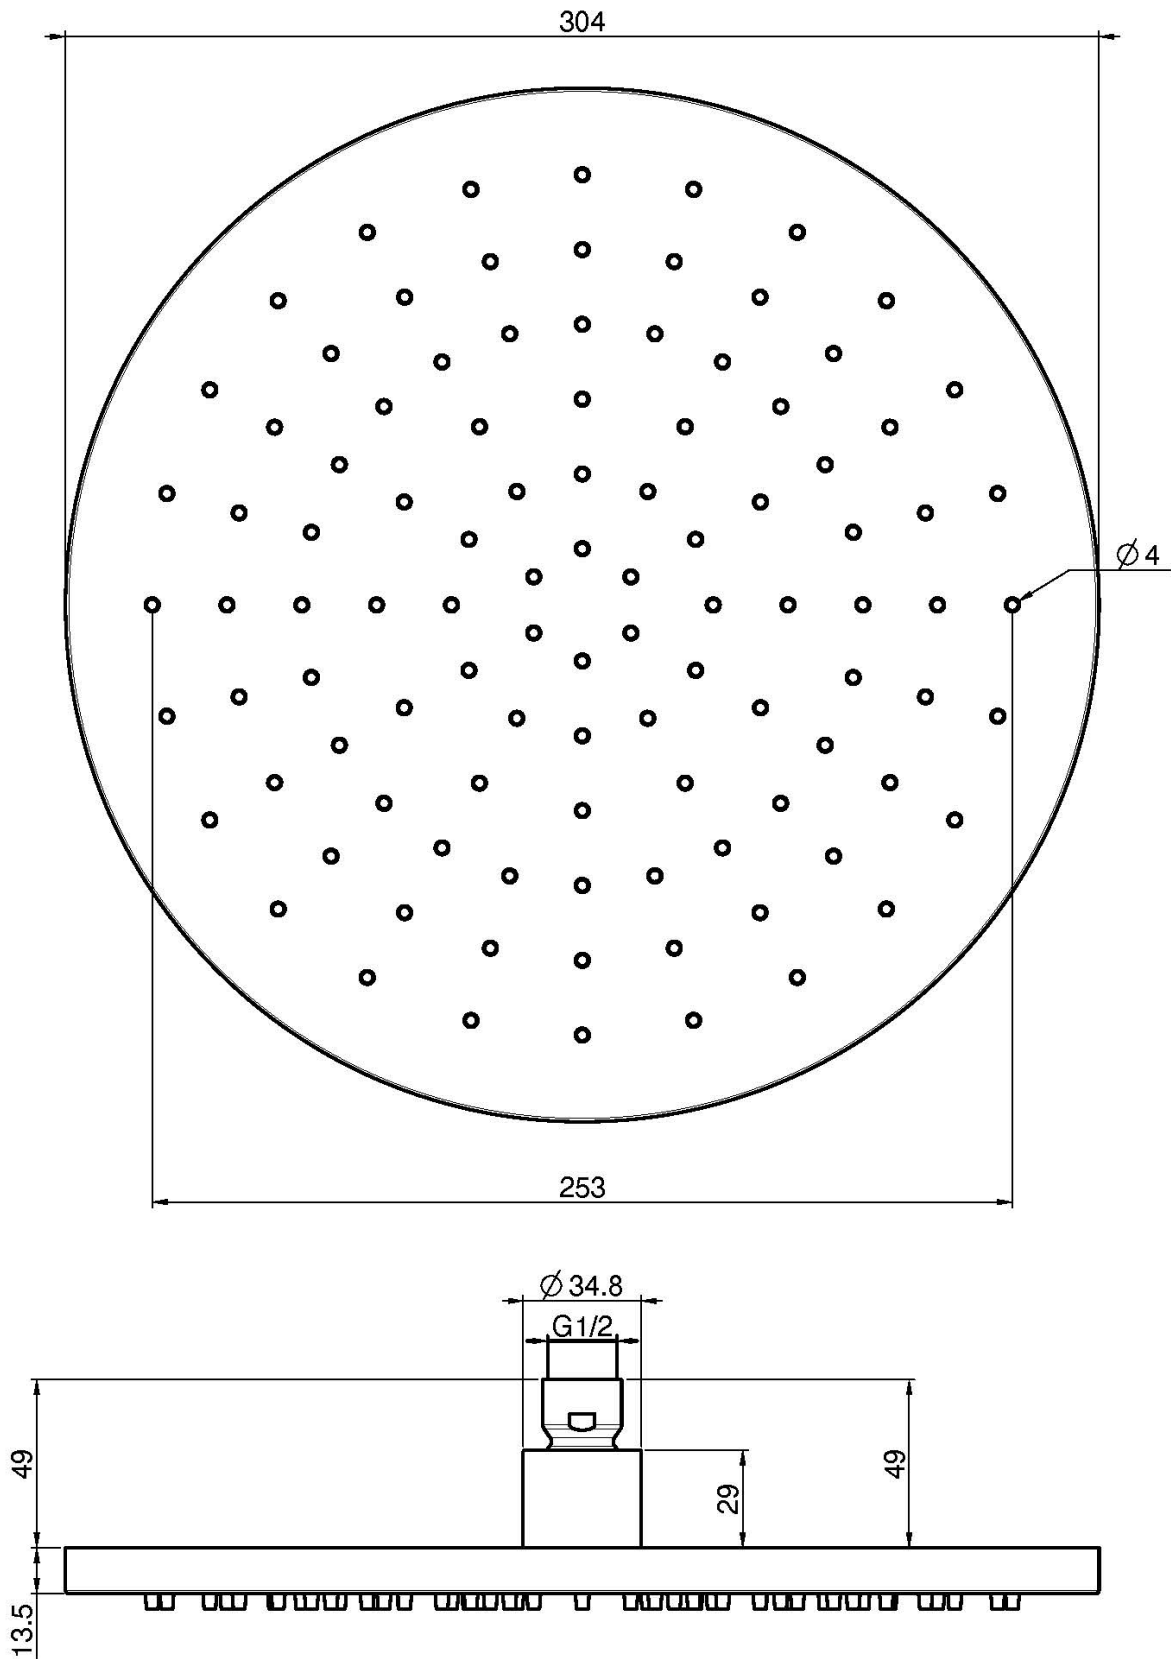

This drawing is the property of FIMA Carlo Frattini. Any complete or partial reproduction, or any transmission to third party without FIMA Carlo Frattini authorization is forbidden.